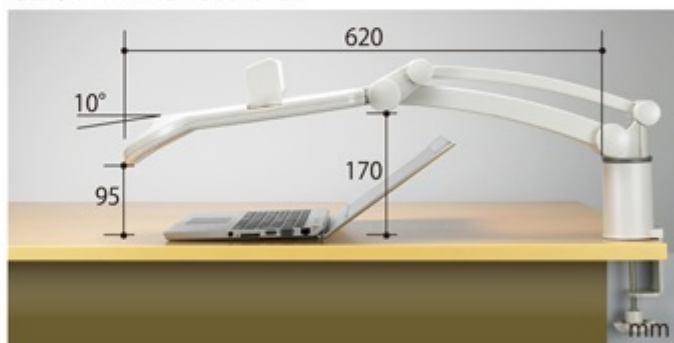

テレホンスタンド TS6802

電話機を机の上にあげて、ワークスペースを広げます。

机上空間、広がる。

適応電話機

幅130~220mmまでの電話機に適応

アームの回転範囲360°

特長

最長620mmまで伸びる

最大クランプ取付幅60mm

最高465mmまで伸びる

電話コードをアームに収納

スペーサーで50mmアップ

TS6802 cpコード132602

仕様

外形寸法	W200×D405×H524mm(テレホンクリップのH40mm含まず)
質量	約1,500g
材質	本体/ABS樹脂・クランプ部/スチール
付属品	ボルト(大・小)各1個・キャップ(大・小)各1個・ワッシャー2個・スペーサー2個