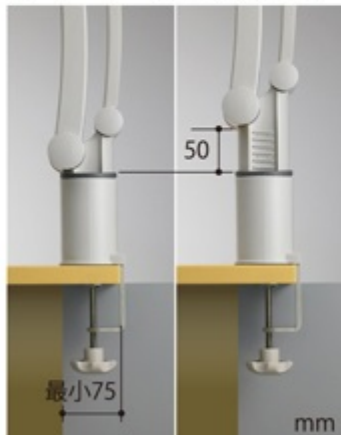

テレホンスタンド TS6802

電話機を机の上にあげて、ワークスペースを広げます。

机上空間、広がる。

適応電話機

幅130~220mmまでの電話機に適応

アームの回転範囲360°

特長

最長620mmまで伸びる

最大クランプ取付幅60mm

最高465mmまで伸びる

電話コードをアームに収納

スペーサーで50mmアップ

TS6802 cpコード132602

仕様

外形寸法	W200×D405×H524mm(テレホンクリップのH40mm含まず)
質量	約1,500g
材質	本体/ABS樹脂・クランプ部/スチール
付属品	ボルト(大・小)各1個・キャップ(大・小)各1個・ワッシャー2個・スペーサー2個