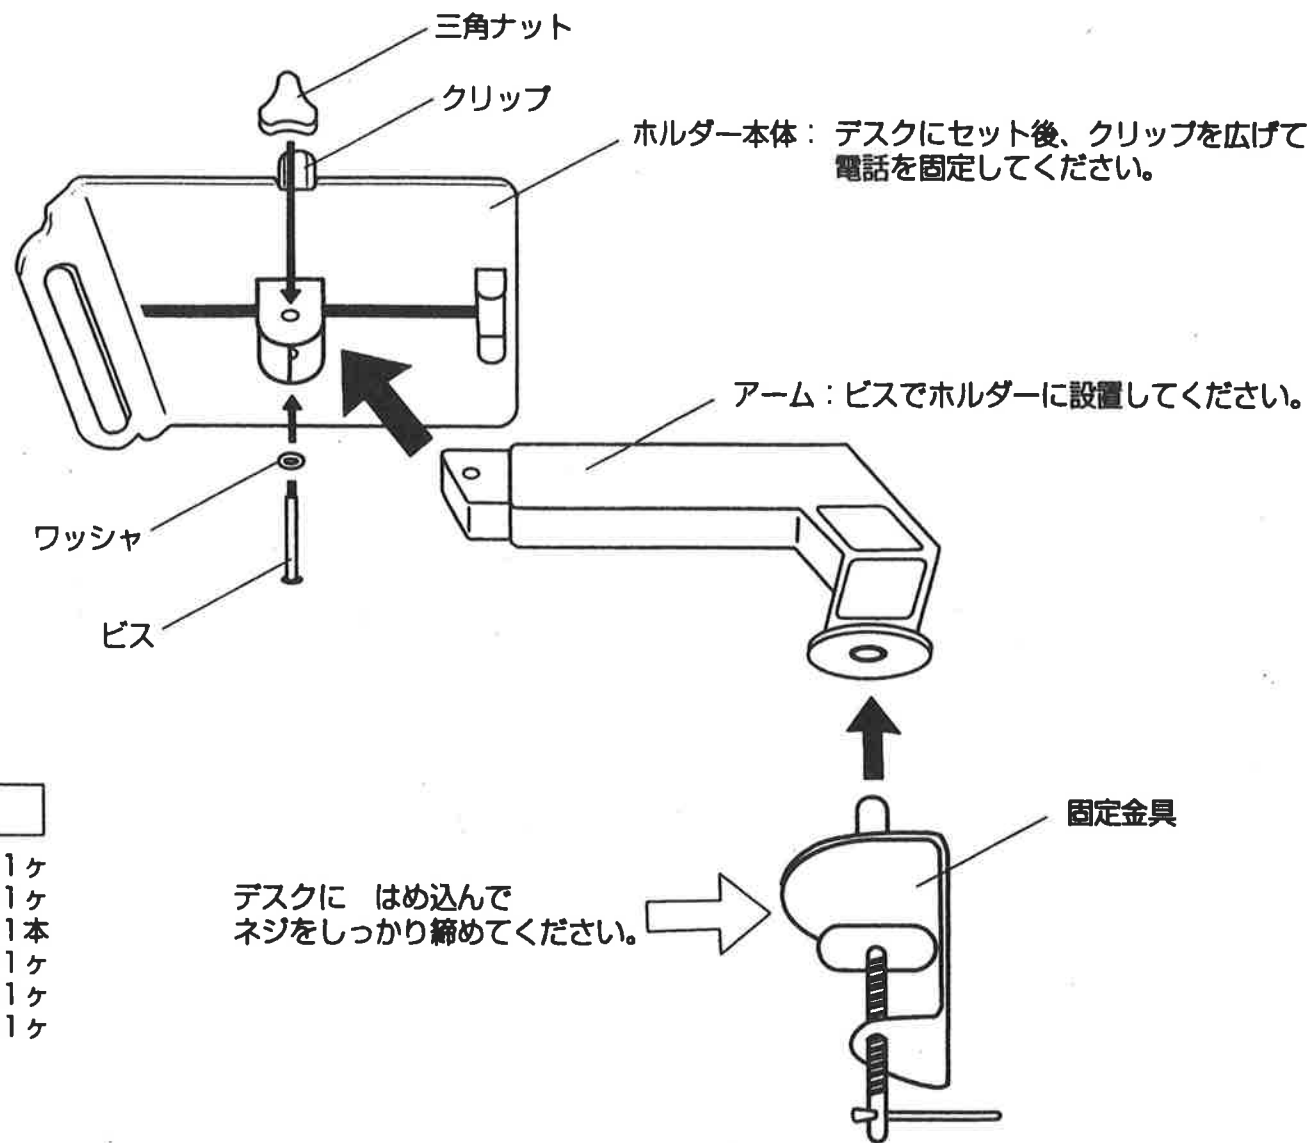

テレフォンアーム TA001 取扱説明書

部品

- ・ホルダー本体 . . . 1ケ
- ・アーム . . . 1ケ
- ・ビス . . . 1本
- ・ワッシャ . . . 1ケ
- ・三角ナット . . . 1ケ
- ・固定金具 . . . 1ケ

*組み立ての際、指などつめないようご注意ください。

セキセイ株式会社

東京本社・大阪本社・名古屋営業所・札幌営業所・福岡営業所・広島営業所

お客様相談窓口 フリーダイヤル(全国共通) ☎ 0120-281 281