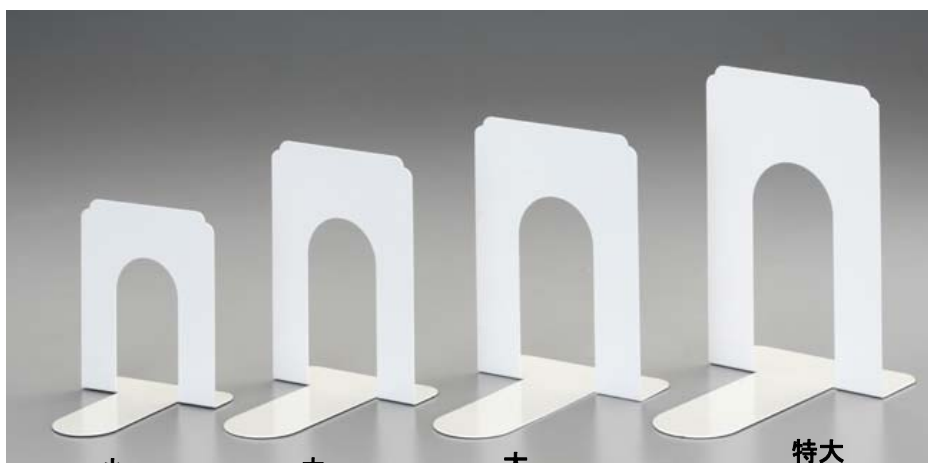

EA954TE-11~-18 ブックエンド

ライトグレー

ブラック

(2枚1組)

品番	カラー	サイズ(mm)	仕様	重量
EA954TE-11	ライトグレー	115(W) × 133(D) × 140(H)	小	355g
EA954TE-12	ブラック			
EA954TE-13	ライトグレー	126(W) × 160(D) × 178(H)	中	486g
EA954TE-14	ブラック			
EA954TE-15	ライトグレー	140(W) × 185(D) × 192(H)	大	603g
EA954TE-16	ブラック			
EA954TE-17	ライトグレー	148(W) × 212(D) × 225(H)	特大	870g
EA954TE-18	ブラック			

- 底部T字型
- 底部3ヶ所滑り止め付
- 材質…スチール

小

中

大

特大

滑り止め

底部