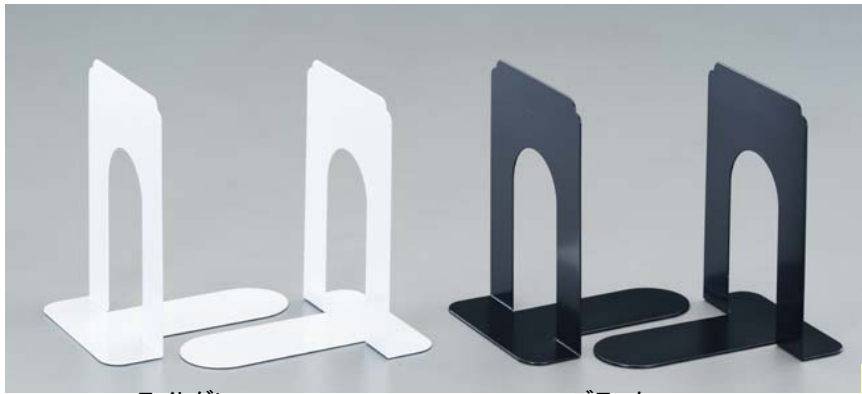

EA954TE-11~-18 ブックエンド

ライトグレー

ブラック

(2枚1組)

品番	カラー	サイズ(mm)	仕様	重量
EA954TE-11	ライトグレー	115(W) × 133(D) × 140(H)	小	355g
EA954TE-12	ブラック			
EA954TE-13	ライトグレー	126(W) × 160(D) × 178(H)	中	486g
EA954TE-14	ブラック			
EA954TE-15	ライトグレー	140(W) × 185(D) × 192(H)	大	603g
EA954TE-16	ブラック			
EA954TE-17	ライトグレー	148(W) × 212(D) × 225(H)	特大	870g
EA954TE-18	ブラック			

- 底部T字型
- 底部3ヶ所滑り止め付
- 材質…スチール

小

中

大

特大

滑り止め

底部