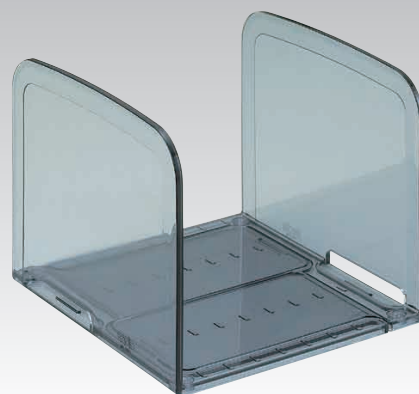

# sedia のび～るラック

底が伸縮自在にスライドできる!

背幅がのび～るでおなじみの  
のび～るシリーズのラックが新登場!

- 底がスライドしますので、机上のスペースを有効活用できます。
- 同方向にラックを連結できます。

底が最大29.0cmまでスライド可能!

同方向にも連結(重ねてロック)できます。

ラバー付きだから  
ラックが横滑りしない!

- 底面4ヶ所にラバーが付いているので、ラックが机上で横滑りしません。

これは便利!  
滑り止め機能付き

- 薄いファイルやクリヤーホルダーは滑り止めに引っ掛けて立てると、ラックの中で倒れにくくなります。

NR-2265 **A4**

-T クリア

-PS パープルスモーク

## のび～るラック

品番	JANコード	規格	本体サイズ	包装単位
NR-2265	-84 -PS パープルスモーク ※ 137653	A4	幅195×奥行208×高さ168mm 幅290mmまでのばせます	12個(梱)
	EA954TH-11 -90 -T クリア ※ 137660			

●材質/ポリスチレン (※メーカーコード: 4974214)

お問い合わせは

名入れ、別製品のご用命承ります。お気軽にお問い合わせください。