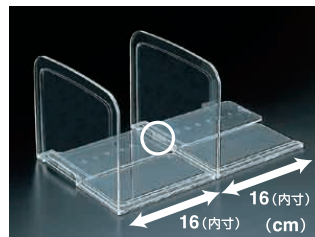

# sedia のび～るラック

底が伸縮自在にスライドできる!

背幅がのび～るでおなじみの  
のび～るシリーズのラックが新登場!

- 底がスライドしますので、机上のスペースを有効活用できます。
- 同方向にラックを連結できます。

底が最大29.0cmまでスライド可能!

同方向にも連結(重ねてロック)できます。

ラバー付きだから  
ラックが横滑りしない!

- 底面4ヶ所にラバーが付いているので、ラックが机上で横滑りしません。

これは便利!  
滑り止め機能付き

- 薄いファイルやクリヤーホルダーは滑り止めに引っ掛けて立てると、ラックの中で倒れにくくなります。

NR-2265 **A4**

-T クリア

-PS パープルスモーク

## のび～るラック

品番	JANコード	規格	本体サイズ	包装単位
NR-2265	-84 -PS パープルスモーク ※ 137653	A4	幅195×奥行208×高さ168mm 幅290mmまでのばせます	12個(梱)
	EA954TH-11 -90 -T クリア ※ 137660			

●材質/ポリスチレン (※メーカーコード: 4974214)

お問い合わせは

名入れ、別製品のご用命承ります。お気軽にお問い合わせください。