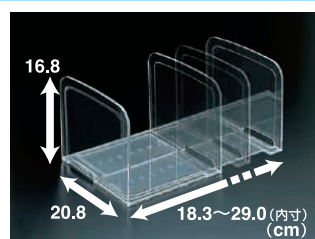

# sedia のび～るラック

底が伸縮自在にスライドできる!

背幅がのび～るでおなじみの  
のび～るシリーズのラックが新登場!

- 底がスライドしますので、机上のスペースを有効活用できます。
- 同方向にラックを連結できます。

底が最大29.0cmまでスライド可能!

同方向にも連結(重ねてロック)できます。

ラバー付きだから  
ラックが横滑りしない!

- 底面4ヶ所にラバーが付いているので、ラックが机上で横滑りしません。

これは便利!  
滑り止め機能付き

- 薄いファイルやクリヤーホルダーは滑り止めに引っ掛けて立てると、ラックの中で倒れにくくなります。

NR-2265 **A4**

-T クリア

-PS パープルスモーク

## のび～るラック

品番	JANコード	規格	本体サイズ	包装単位
NR-2265	-84 -PS パープルスモーク ※ 137653	A4	幅195×奥行208×高さ168mm 幅290mmまでのばせます	12個(梱)
	EA954TH-11 -90 -T クリア ※ 137660			

●材質/ポリスチレン (※メーカーコード: 4974214)

お問い合わせは

名入れ、別製品のご用命承ります。お気軽にお問い合わせください。