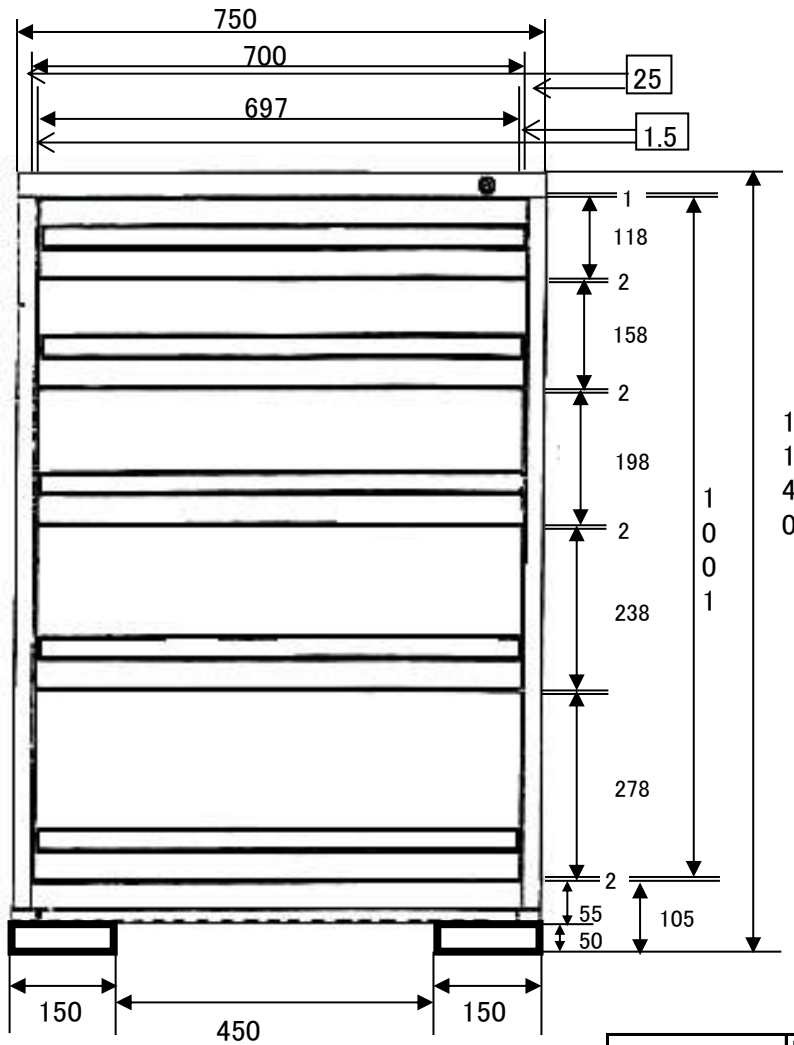

# EA955-AC-5 重量用ツールキャビネット

ver.1.1

	H×W×D
本体外寸法	1140×750×720
DH 120	99.8×636×636
DH 160	139.8×636×636
DH 200	179.8×636×636
DH 240	219.8×636×636
DH 280	259.8×636×636

●1引出し当りの耐荷重(均等荷重)・・・200kg