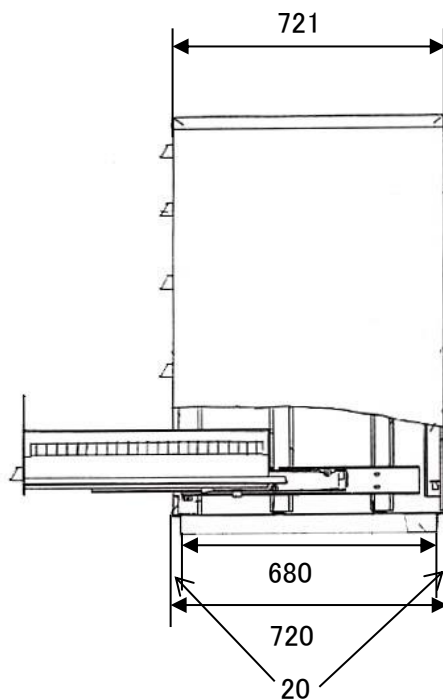

# EA955-AC-5 重量用ツールキャビネット

ver.1.1

	H×W×D
本体外寸法	1140×750×720
DH 120	99.8×636×636
DH 160	139.8×636×636
DH 200	179.8×636×636
DH 240	219.8×636×636
DH 280	259.8×636×636

●1引出し当りの耐荷重(均等荷重)・・・200kg