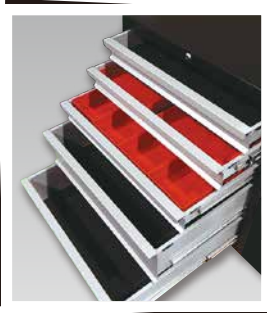

Heavy-Duty TOOL WAGON series

SHUTER ツールワゴン

planner of workspace solutions

お客様組立品

引出し5段 パートレー付

- 5段の引出しはフルスライドレールで開閉がスムーズ
また、レバー式ロック仕様なので移動中に勝手に開く
心配がありません
- 1つの鍵で全ての引出しをロックできるセントラル
ロックシステム

レバーを押し上げると
ロックが解除されます！

パートレー付

- 特大×2コ 250(W)×170(D)×45(H)mm
- 大×16コ 140(W)×140(D)×60(H)mm
- 中×6コ 140(W)×70(D)×60(H)mm
- 小×12コ 70(W)×70(D)×60(H)mm

ツールワゴン

品番 EA956FD-3

価格 144,000円 (税抜)

- サイズ…ワゴン本体：1117(W)×600(D)×800(H)mm
- 引出し内寸…1～3段目：570(W)×380(D)×63(H)mm、4～5段目：570(W)×380(D)×182(H)mm
- 重量…89.4kg ●耐荷重…400kg ●材質…本体：スチール、キャスター：TPR樹脂 ●鍵2種×2本
- キャスター…φ102mm ●自在キャスター(ストッパー付)×2、固定キャスター×2

引出し5段 スタンダードタイプ

- 5段の引出しはフルスライドレールで開閉が
スムーズ
- 1つの鍵で全ての引出しをロックできる
セントラルロックシステム

ツールワゴン

品番 EA956FD-1A

価格 85,400円 (税抜)

- サイズ…ワゴン本体：570(W)×345(D)×779(H)mm
- 引出し内寸…1～3段目：479(W)×293(D)×64(H)mm、4～5段目：479(W)×293(D)×138(H)mm
- 重量…31.3kg ●耐荷重…200kg(各引出し：35kg) ●材質…本体：スチール、キャスター：ゴム
- 自在キャスター(ストッパー付)×2、固定キャスター×2 ●鍵2本付
- 天板用滑り止めマット付 ●人間工学に基づいた楕円形ハンドル