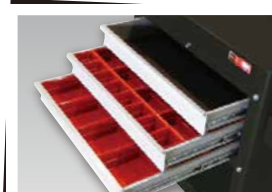

お客様組立品

ツールワゴン

品番 EA956F-3B

価格 90,300円 (税抜)

- サイズ…ワゴン本体: 873(W)×500(D)×808(H)mm
引出し内寸: 560(W)×430(D)×65(H)mm
- 重量…36kg ●耐荷重…全体200kg(各段: 100kg、各引出し: 30kg)
- 材質…本体: スチール、キャスター: ポリプロピレン、TPR 樹脂
- 鍵付 ●サイドパネル用トレー付
- キャスター…Φ102mm ●自在キャスター(ストッパー付)×2、固定キャスター×2

引出し3段 パーツトレイ付

- 3段の引出しはフルスライド
レールで開閉がスムーズ
- 1つの鍵で全ての引出しをロ
ックできるセントラルロック
システム

パーツトレイ付

- 大×20コ
350(W)×350(D)×60(H)mm
- 中×4コ
140(W)×70(D)×60(H)mm
- 小×8コ
70(W)×70(D)×60(H)mm

ESCO 株式会社エスコ

〒550-0013 大阪市西区新町4丁目14番12号
TEL: 06-6532-6226 FAX: 06-6541-0929
https://www.esco-net.com/ MAIL: esco-sp@esco-net.com