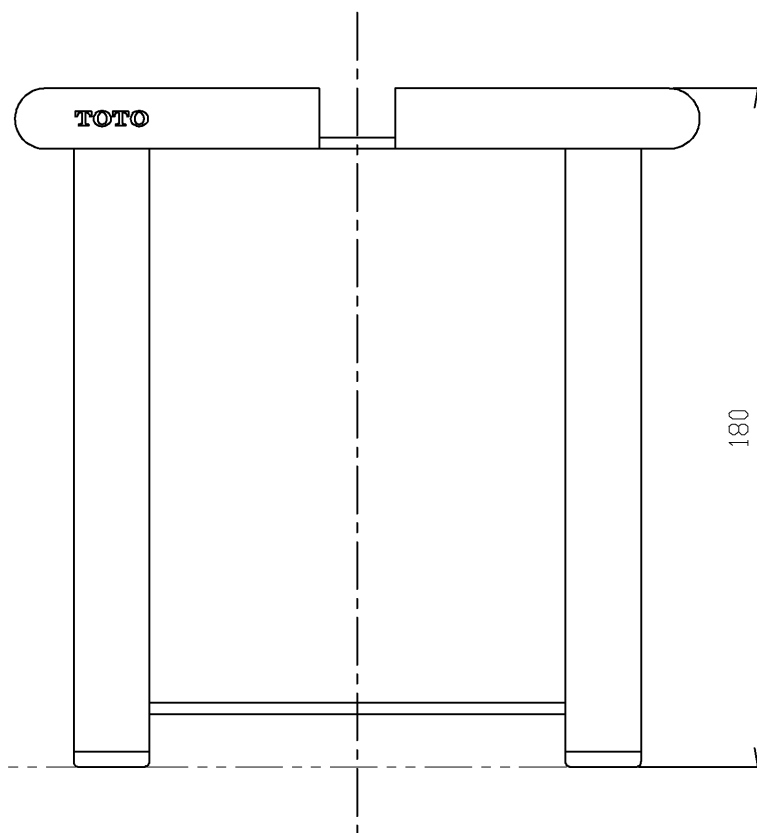

▽ 床仕上面

<b>TOTO</b>				単位 mm	名称 床置棚
製図 平田	検図 西田	承認 高良	日付 07.08.27	尺度 1 : 2	品番 YKH501
備考					図番 YKH501