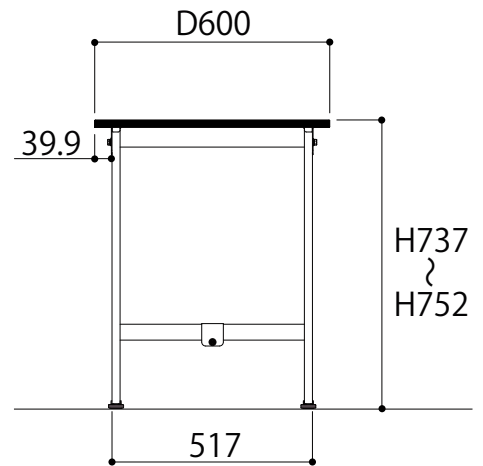

正面図

側面図

SUR-1260-GYW

W1200 × D600 × H740

(単位:mm)