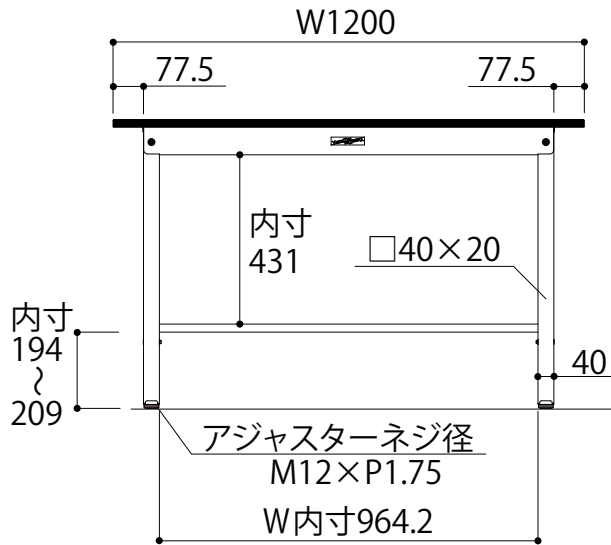

正面図

側面図

SUR-1260-GYW

W1200 × D600 × H740

(単位:mm)