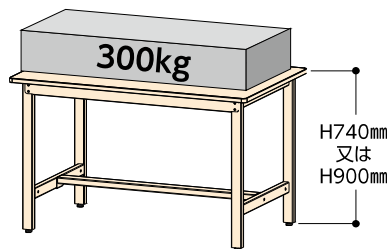

セレクトガイド

固定式 H740mm	固定式 H900mm	移動式 H740mm	移動式 H900mm	固定式 H740mm	固定式 H900mm	固定式 H740mm	固定式 H900mm
---------------	---------------	---------------	---------------	---------------	---------------	---------------	---------------

■天板バリエーション

ポリエステル天板

ポリエステル化粧合板 2.5mm
21mm
パーティクルボード
合板 2.5mm
塩ビソフトエッジ巻き

木目柄 アイボリー

塩ビシート天板

塩ビシート 2mm
22mm
パーティクルボード
合板 2.5mm
塩ビソフトエッジ巻き

グリーン アイボリー

パーティクルボード芯とペーパーコア芯により非常に軽く移動も苦になりません。耐熱温度も約80℃と充分です。表面硬度は3Hです。

パーティクルボードとペーパーコアを芯材としており非常に軽量化されています。塩ビシートの耐熱温度は約80℃です。

ポリエステル天板【21mm】

カラー記号

サイズ (W×D)	高さH740			高さH900		
	品番	質量 (kg)	EA品番	品番	質量 (kg)	EA品番
1800×900	SWP-1890-□□	33.2	EA956TH-12	SWPH-1890-□□	34.6	EA956TJ-12
1800×750	SWP-1875-□□	30.0	EA956TH-11	SWPH-1875-□□	31.2	EA956TJ-11
1800×600	SWP-1860-□□	27.4	EA956TH-10	SWPH-1860-□□	28.4	EA956TJ-10
1500×900	SWP-1590-□□	28.8		SWPH-1590-□□	30.2	
1500×750	SWP-1575-□□	26.4	EA956TH-8	SWPH-1575-□□	27.6	EA956TJ-8
1500×600	SWP-1560-□□	24.2	EA956TH-7	SWPH-1560-□□	25.2	EA956TJ-7
1200×750	SWP-1275-□□	24.0		SWPH-1275-□□	25.2	
1200×600	SWP-1260-□□	21.6	EA956TH-5	SWPH-1260-□□	22.6	EA956TJ-5
900×750	SWP- 975-□□	20.0		SWPH- 975-□□	21.2	
900×600	SWP- 960-□□	18.0		SWPH- 960-□□	19.0	
750×750	SWP- 775-□□	18.2		SWPH- 775-□□	19.4	
600×600	SWP- 660-□□	14.9		SWPH- 660-□□	15.9	