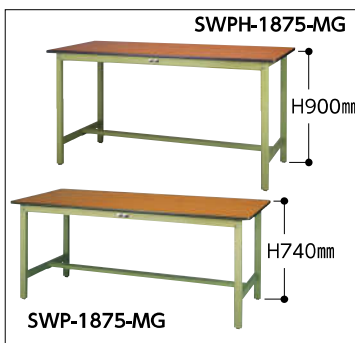

■天板バリエーション

ポリエステル天板

ポリエステル化粧合板 2.5mm
21mm
パーティクルボード
合板 2.5mm
塩ビソフトエッジ巻き

木目柄 アイボリー

塩ビシート天板

塩ビシート 2mm
22mm
パーティクルボード
合板 2.5mm
塩ビソフトエッジ巻き

グリーン アイボリー

パーティクルボード芯とペーパーコア芯により非常に軽く移動も苦になりません。耐熱温度も約80℃と充分です。表面硬度は3Hです。

パーティクルボードとペーパーコアを芯材としており非常に軽量化されています。塩ビシートの耐熱温度は約80℃です。

ポリエステル天板【21mm】

カラー記号

サイズ (W×D)	高さH740			高さH900		
	品番	質量 (kg)	EA品番	品番	質量 (kg)	EA品番
1800×900	SWP-1890-□□	33.2	EA956TH-12	SWPH-1890-□□	34.6	EA956TJ-12
1800×750	SWP-1875-□□	30.0	EA956TH-11	SWPH-1875-□□	31.2	EA956TJ-11
1800×600	SWP-1860-□□	27.4	EA956TH-10	SWPH-1860-□□	28.4	EA956TJ-10
1500×900	SWP-1590-□□	28.8		SWPH-1590-□□	30.2	
1500×750	SWP-1575-□□	26.4	EA956TH-8	SWPH-1575-□□	27.6	EA956TJ-8
1500×600	SWP-1560-□□	24.2	EA956TH-7	SWPH-1560-□□	25.2	EA956TJ-7
1200×750	SWP-1275-□□	24.0		SWPH-1275-□□	25.2	
1200×600	SWP-1260-□□	21.6	EA956TH-5	SWPH-1260-□□	22.6	EA956TJ-5
900×750	SWP- 975-□□	20.0		SWPH- 975-□□	21.2	
900×600	SWP- 960-□□	18.0		SWPH- 960-□□	19.0	
750×750	SWP- 775-□□	18.2		SWPH- 775-□□	19.4	
600×600	SWP- 660-□□	14.9		SWPH- 660-□□	15.9	

※ご注文の際、品番の □□にカラー記号を当てはめてください。

塩ビシート天板【22mm】

カラー記号

サイズ (W×D)	高さH740			高さH900		
	品番	質量 (kg)	EA品番	品番	質量 (kg)	EA品番
1800×900	SWR-1890-□□	37.6	EA956TH-32	SWRH-1890-□□	39.0	EA956TJ-32
1800×750	SWR-1875-□□	34.6	EA956TH-31	SWRH-1875-□□	35.8	EA956TJ-31
1800×600	SWR-1860-□□	31.0	EA956TH-30	SWRH-1860-□□	32.0	EA956TJ-30
1500×900	SWR-1590-□□	32.2		SWRH-1590-□□	33.6	
1500×750	SWR-1575-□□	30.2	EA956TH-28	SWRH-1575-□□	31.4	EA956TJ-28
1500×600	SWR-1560-□□	26.2	EA956TH-27	SWRH-1560-□□	27.2	EA956TJ-27
1200×750	SWR-1275-□□	27.0		SWRH-1275-□□	28.2	
1200×600	SWR-1260-□□	23.2	EA956TH-25	SWRH-1260-□□	24.2	EA956TJ-25
900×750	SWR- 975-□□	21.6		SWRH- 975-□□	22.8	
900×600	SWR- 960-□□	19.0		SWRH- 960-□□	20.0	
750×750	SWR- 775-□□	19.6		SWRH- 775-□□	20.8	
600×600	SWR- 660-□□	15.9		SWRH- 660-□□	16.9	