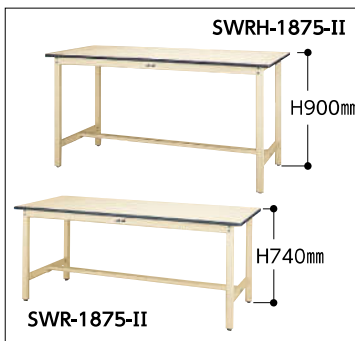

パーティクルボードとペーパーコアを芯材としており非常に軽量化されています。塩ビシートの耐熱温度は約80℃です。

ポリエステル天板【21mm】

カラー記号

サイズ (W×D)	高さH740			高さH900		
	品番	質量 (kg)	EA品番	品番	質量 (kg)	EA品番
1800×900	SWP-1890-□□	33.2	EA956TH-12	SWPH-1890-□□	34.6	EA956TJ-12
1800×750	SWP-1875-□□	30.0	EA956TH-11	SWPH-1875-□□	31.2	EA956TJ-11
1800×600	SWP-1860-□□	27.4	EA956TH-10	SWPH-1860-□□	28.4	EA956TJ-10
1500×900	SWP-1590-□□	28.8		SWPH-1590-□□	30.2	
1500×750	SWP-1575-□□	26.4	EA956TH-8	SWPH-1575-□□	27.6	EA956TJ-8
1500×600	SWP-1560-□□	24.2	EA956TH-7	SWPH-1560-□□	25.2	EA956TJ-7
1200×750	SWP-1275-□□	24.0		SWPH-1275-□□	25.2	
1200×600	SWP-1260-□□	21.6	EA956TH-5	SWPH-1260-□□	22.6	EA956TJ-5
900×750	SWP- 975-□□	20.0		SWPH- 975-□□	21.2	
900×600	SWP- 960-□□	18.0		SWPH- 960-□□	19.0	
750×750	SWP- 775-□□	18.2		SWPH- 775-□□	19.4	
600×600	SWP- 660-□□	14.9		SWPH- 660-□□	15.9	

※ご注文の際、品番の □□にカラー記号を当てはめてください。

塩ビシート天板【22mm】

カラー記号

サイズ (W×D)	高さH740			高さH900		
	品番	質量 (kg)	EA品番	品番	質量 (kg)	EA品番
1800×900	SWR-1890-□□	37.6	EA956TH-32	SWRH-1890-□□	39.0	EA956TJ-32
1800×750	SWR-1875-□□	34.6	EA956TH-31	SWRH-1875-□□	35.8	EA956TJ-31
1800×600	SWR-1860-□□	31.0	EA956TH-30	SWRH-1860-□□	32.0	EA956TJ-30
1500×900	SWR-1590-□□	32.2		SWRH-1590-□□	33.6	
1500×750	SWR-1575-□□	30.2	EA956TH-28	SWRH-1575-□□	31.4	EA956TJ-28
1500×600	SWR-1560-□□	26.2	EA956TH-27	SWRH-1560-□□	27.2	EA956TJ-27
1200×750	SWR-1275-□□	27.0		SWRH-1275-□□	28.2	
1200×600	SWR-1260-□□	23.2	EA956TH-25	SWRH-1260-□□	24.2	EA956TJ-25
900×750	SWR- 975-□□	21.6		SWRH- 975-□□	22.8	
900×600	SWR- 960-□□	19.0		SWRH- 960-□□	20.0	
750×750	SWR- 775-□□	19.6		SWRH- 775-□□	20.8	
600×600	SWR- 660-□□	15.9		SWRH- 660-□□	16.9	