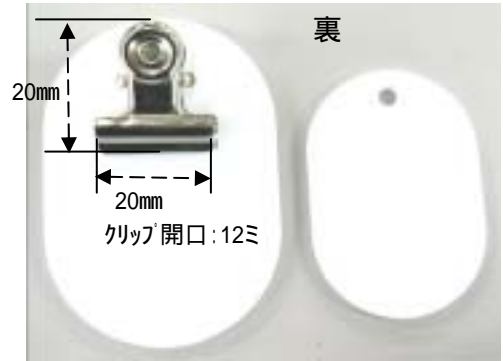

親子札

	カラー	番号
EA956V-71	ホワイト	1 ~ 50
EA956V-72	レッド	1 ~ 50
EA956V-73	ホワイト	51 ~ 100
EA956V-74	レッド	51 ~ 101

材質...アクリル
厚み...親・子とも2.5mm
重量...親:8.5g/枚、子:2.8g/枚