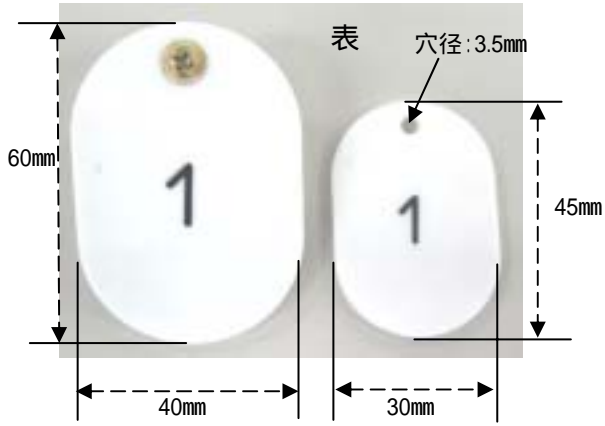

親子札

	カラー	番号
EA956V-71	ホワイト	1 ~ 50
EA956V-72	レッド	1 ~ 50
EA956V-73	ホワイト	51 ~ 100
EA956V-74	レッド	51 ~ 101

材質...アクリル
厚み...親・子とも2.5mm
重量...親:8.5g/枚、子:2.8g/枚