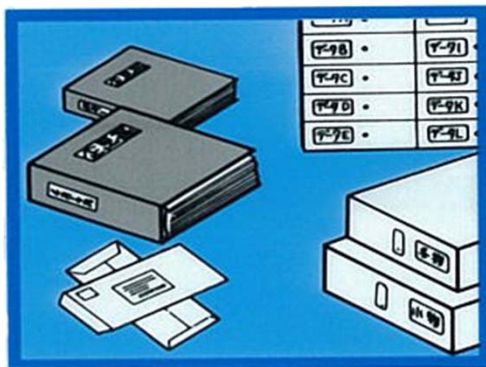

EA956VC-1～-5 カラーラベルシール

品番	規格	サイズ	仕様	重量
EA956VC-1	円型	φ5mm	15シート(390片×5色=1950片)	16g
EA956VC-2		φ8mm	15シート(210片×5色=1050片)	18g
EA956VC-3		φ16mm	15シート(72片×5色=360片)	20g
EA956VC-4		φ20mm	15シート(36片×5色=180片)	19g
EA956VC-5	角型	38×25mm	15シート(24片×5色=120片)	25g

廃番

- 5色…赤、緑、白、青、黄色
- 厚さ…基材(コート紙):0.11mm
粘着材(アクリル系):0.11mm
- ファイルや書類、資料、備品などの分類分けや見出し表示に。

オフィスやご家庭で…

学校で…