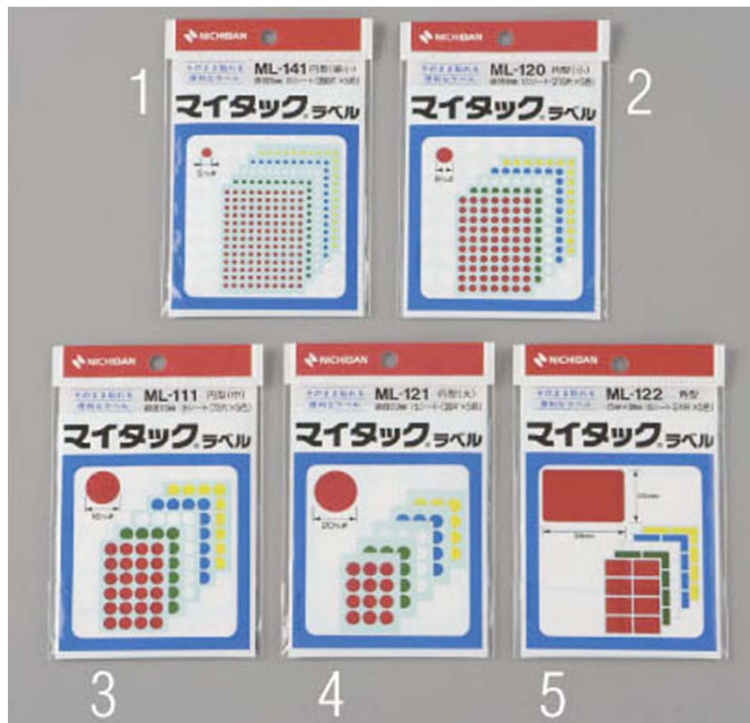

EA956VC-1～-5 カラーラベルシール

品番	規格	サイズ	仕様	重量
EA956VC-1	円型	φ5mm	15シート(390片×5色=1950片)	16g
EA956VC-2		φ8mm	15シート(210片×5色=1050片)	18g
EA956VC-3		φ16mm	15シート(72片×5色=360片)	20g
EA956VC-4		φ20mm	15シート(36片×5色=180片)	19g
EA956VC-5	角型	38×25mm	15シート(24片×5色=120片)	25g

廃番

- 5色…赤、緑、白、青、黄色
- 厚さ…基材(コート紙):0.11mm
粘着材(アクリル系):0.11mm
- ファイルや書類、資料、備品などの分類分けや見出し表示に。

オフィスやご家庭で…

学校で…