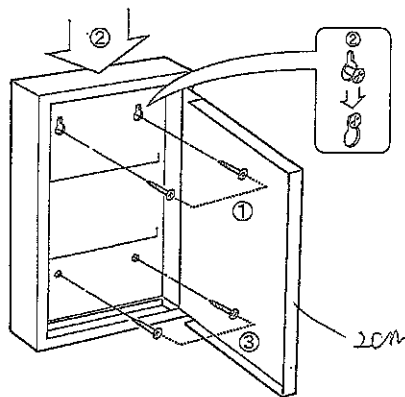

4 仕様

品名	キーキャビネットプロ
仕上	ライトグレー
型式	PKC-30(カギ30本収納)
材質	スチール
重量	2,200g
型式	PKC-60(カギ60本収納)
材質	スチール
重量	6,300g
型式	PKC-120カギ(120本収納)
材質	スチール
重量	6,300g

3 設置

壁面にネジやアンカーを利用して設置します。

- ① 箇所の上部取付穴部分のネジを途中まで締めこみます。
- ② ネジを上部取付穴に通し、下に本体をスライドさせ、ネジを最後まで締めこみます。
- ③ 下部取付穴部分をネジで固定します。

※取り付け場所の構造や材質に合った工法で取り付け工事を行ってください。
壁の柱等、できるだけ丈夫な部分に設置してください。
本体付属のコンクリートアンカーを仕様する場合はφ6.5の下穴を開けて下さい。