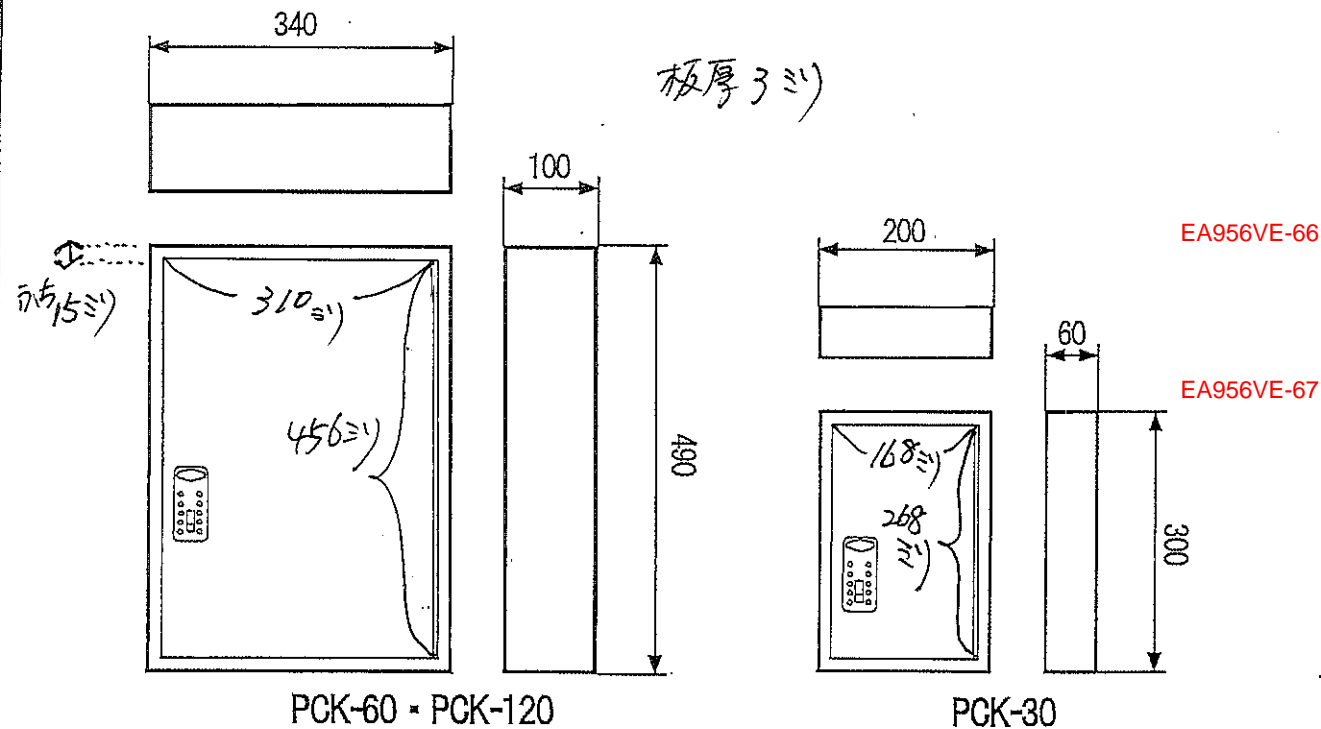

4 仕様

品名	キーキャビネットプロ
仕上	ライトグレー
型式	PKC-30(カギ30本収納)
材質	スチール
重量	2,200g
型式	PKC-60(カギ60本収納)
材質	スチール
重量	6,300g
型式	PKC-120カギ(120本収納)
材質	スチール
重量	6,300g

3 設置

壁面にネジやアンカーを利用して設置します。

- ① 箇所の上部取付穴部分のネジを途中まで締めこみます。
- ② ネジを上部取付穴に通し、下に本体をスライドさせ、ネジを最後まで締めこみます。
- ③ 下部取付穴部分をネジで固定します。

※取り付け場所の構造や材質に合った工法で取り付け工事を行ってください。
壁の柱等、できるだけ丈夫な部分に設置してください。
本体付属のコンクリートアンカーを仕様する場合はφ6.5の下穴を開けて下さい。