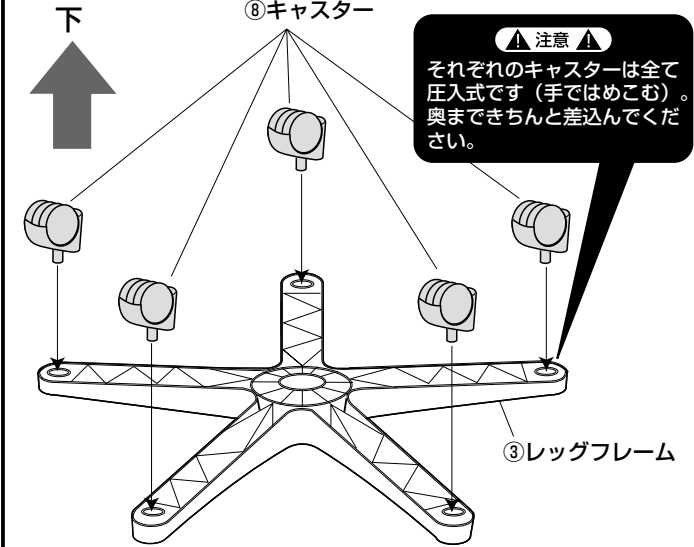

**完成図**

**組立て部品**

※部品の欠品や破損があった場合は、品番(SNC-E7BLなど)と  
下記の部品番号(①~⑩)と部品名(キャスターなど)をお知らせください。

①背もたれ×1個

②座面×1個

③レッグフレーム×1個

④背パイプ  
(ノブボルト付き) ×1個

⑤座面ブラケット×1個

⑥背パイプ用カバー×1個

⑦ガスシリンダー×1個

⑧キャスター×5個

**ボルトセット**

⑨丸ボルト (小) ×4本 [1/4"×17]

⑩丸ボルト (大) ×2本 [1/4"×28]

**1 レッグフレームをひっくり返して、  
それぞれの穴にキャスターを取付けます。**

※強く差し込みます。

**2 ガスシリンダーをレッグフレームに差し込みます。**

**3** 座面の裏に座面プラケットを取付けます。

**4** ノブボルト付き背パイプに背パイプ用カバーを取付け、背もたれ裏に背パイプを取付けます。

**5** ガスシリンダーに座面を差し込みます。

**6** 背パイプからノブボルトを外し、座面に背もたれを取付け完成です。

**各部の調節方法**

**⚠ 背もたれの脱落に注意! ⚠**

**チェアの品質表示**

外形寸法：幅520×奥行540×高さ740～850mm  
(座面高さ410～520mm)  
材質：座面部/合板  
背もたれ部/合板、ポリプロピレン  
脚部/ナイロン キャスター部/ナイロン  
張り材/ポリエステル (防汚加工) クッション材/ウレタンフォーム

**⚠ 使用上の注意 ⚠**

- 直射日光の当たる場所や高温、湿気及び乾燥の著しい場所を避けてください。
  - 滑りやすい床面で使用しないでください。
  - 用途以外で使用しないでください。
  - 2ヶ月毎を目安に、ボルトやネジを定期的に締め直してください。
  - ボルトやネジがゆるんだ状態では使用しないでください。
  - 座面の上に登らないでください。転倒の原因になります。
  - 可動部に手足などを挟まないように注意してください。
  - 著しい汚れを落とす場合は、薄めた中性洗剤を使用してください。
  - 座面に勢いよく座らないでください。勢いよく座ると、座面に体重の3～4倍の荷重がかかり、チェアが破壊される恐れがあります。
  - 同時に2人以上で腰掛けしないでください。
  - 各調整ボルト、ネジ、ビスなどを含むパーツ類が1つでも紛失、破損、消耗した場合は、純正部品による修理が完了するまで使用しないでください。
- ※以上の注意に従ってご使用いただかない場合、大きな事故につながる危険がありますので、必ず守ってください。