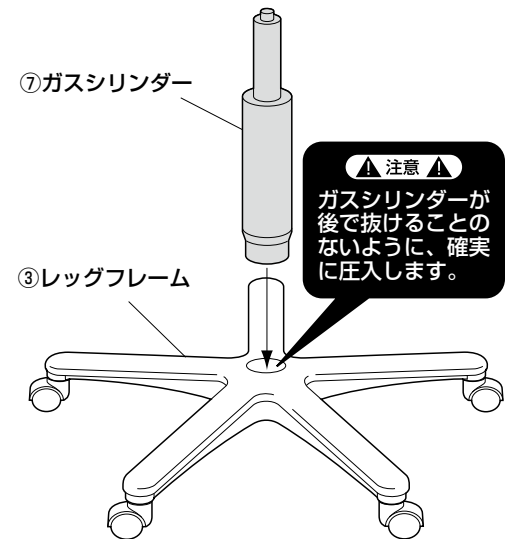

**完成図**

**組立て部品**

※部品の欠品や破損があった場合は、品番(SNC-E7BLなど)と  
下記の部品番号(①~⑩)と部品名(キャスターなど)をお知らせください。

①背もたれ×1個

②座面×1個

③レッグフレーム×1個

④背パイプ  
(ノブボルト付き) ×1個

⑤座面ブラケット×1個

⑥背パイプ用カバー×1個

⑦ガスシリンダー×1個

⑧キャスター×5個

**ボルトセット**

⑨丸ボルト (小) ×4本 [1/4"×17]

⑩丸ボルト (大) ×2本 [1/4"×28]

**1 レッグフレームをひっくり返して、  
それぞれの穴にキャスターを取付けます。**

※強く差し込みます。

**2 ガスシリンダーをレッグフレームに差し込みます。**

**3** 座面の裏に座面プラケットを取付けます。

**4** ノブボルト付き背パイプに背パイプ用カバーを取付け、背もたれ裏に背パイプを取付けます。

**5** ガスシリンダーに座面を差し込みます。

**6** 背パイプからノブボルトを外し、座面に背もたれを取付け完成です。

**各部の調節方法**

**⚠ 背もたれの脱落に注意! ⚠**

**チェアの品質表示**

外形寸法：幅520×奥行540×高さ740～850mm  
(座面高さ410～520mm)  
材質：座面部/合板  
背もたれ部/合板、ポリプロピレン  
脚部/ナイロン キャスター部/ナイロン  
張り材/ポリエステル (防汚加工) クッション材/ウレタンフォーム

**⚠ 使用上の注意 ⚠**

- 直射日光の当たる場所や高温、湿気及び乾燥の著しい場所を避けてください。
  - 滑りやすい床面で使用しないでください。
  - 用途以外で使用しないでください。
  - 2ヶ月毎を目安に、ボルトやネジを定期的に締め直してください。
  - ボルトやネジがゆるんだ状態では使用しないでください。
  - 座面の上に登らないでください。転倒の原因になります。
  - 可動部に手足などを挟まないように注意してください。
  - 著しい汚れを落とす場合は、薄めた中性洗剤を使用してください。
  - 座面に勢いよく座らないでください。勢いよく座ると、座面に体重の3～4倍の荷重がかかり、チェアが破壊される恐れがあります。
  - 同時に2人以上で腰掛けしないでください。
  - 各調整ボルト、ネジ、ビスなどを含むパーツ類が1つでも紛失、破損、消耗した場合は、純正部品による修理が完了するまで使用しないでください。
- ※以上の注意に従ってご使用いただかない場合、大きな事故につながる危険がありますので、必ず守ってください。