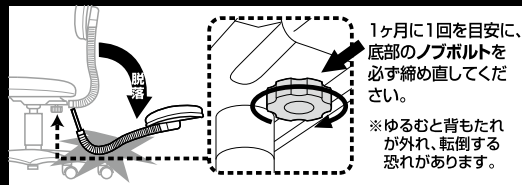

**2 ガスシリンダーをレッグフレームに差し込みます。**

**3** 座面の裏に座面プラケットを取付けます。

**4** ノブボルト付き背パイプに背パイプ用カバーを取付け、背もたれ裏に背パイプを取付けます。

**5** ガスシリンダーに座面を差し込みます。

**6** 背パイプからノブボルトを外し、座面に背もたれを取付け完成です。

**各部の調節方法**

**⚠ 背もたれの脱落に注意! ⚠**

**チェアの品質表示**

外形寸法：幅520×奥行540×高さ740～850mm  
(座面高さ410～520mm)  
材質：座面部/合板  
背もたれ部/合板、ポリプロピレン  
脚部/ナイロン キャスター部/ナイロン  
張り材/ポリエステル (防汚加工) クッション材/ウレタンフォーム

**⚠ 使用上の注意 ⚠**

- 直射日光の当たる場所や高温、湿気及び乾燥の著しい場所を避けてください。
  - 滑りやすい床面で使用しないでください。
  - 用途以外で使用しないでください。
  - 2ヶ月毎を目安に、ボルトやネジを定期的に締め直してください。
  - ボルトやネジがゆるんだ状態では使用しないでください。
  - 座面の上に登らないでください。転倒の原因になります。
  - 可動部に手足などを挟まないように注意してください。
  - 著しい汚れを落とす場合は、薄めた中性洗剤を使用してください。
  - 座面に勢いよく座らないでください。勢いよく座ると、座面に体重の3～4倍の荷重がかかり、チェアが破壊される恐れがあります。
  - 同時に2人以上で腰掛けしないでください。
  - 各調整ボルト、ネジ、ビスなどを含むパーツ類が1つでも紛失、破損、消耗した場合は、純正部品による修理が完了するまで使用しないでください。
- ※以上の注意に従ってご使用いただかない場合、大きな事故につながる危険がありますので、必ず守ってください。