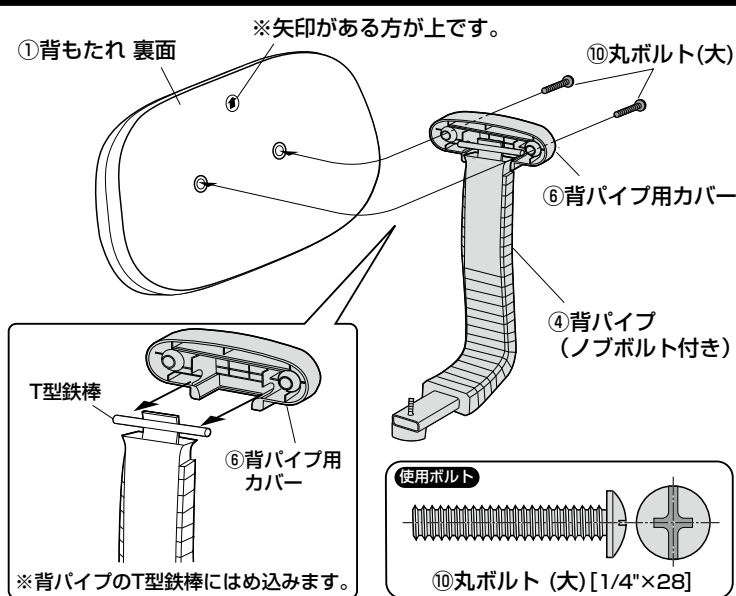

**完成図**

**組立て部品**

※部品の欠品や破損があった場合は、品番(SNC-E7BLなど)と  
下記の部品番号(①~⑩)と部品名(キャスターなど)をお知らせください。

①背もたれ×1個

②座面×1個

③レッグフレーム×1個

④背パイプ  
(ノブボルト付き) ×1個

⑤座面ブラケット×1個

⑥背パイプ用カバー×1個

⑦ガスシリンダー×1個

⑧キャスター×5個

**ボルトセット**

⑨丸ボルト (小) ×4本 [1/4"×17]

⑩丸ボルト (大) ×2本 [1/4"×28]

**1 レッグフレームをひっくり返して、  
それぞれの穴にキャスターを取付けます。**

※強く差し込みます。

**2 ガスシリンダーをレッグフレームに差し込みます。**

**3** 座面の裏に座面プラケットを取付けます。

**4** ノブボルト付き背パイプに背パイプ用カバーを取付け、背もたれ裏に背パイプを取付けます。

**5** ガスシリンダーに座面を差し込みます。

**6** 背パイプからノブボルトを外し、座面に背もたれを取付け完成です。

**各部の調節方法**

**⚠ 背もたれの脱落に注意! ⚠**

**チェアの品質表示**

外形寸法：幅520×奥行540×高さ740～850mm  
(座面高さ410～520mm)  
材質：座面部/合板  
背もたれ部/合板、ポリプロピレン  
脚部/ナイロン キャスター部/ナイロン  
張り材/ポリエステル (防汚加工) クッション材/ウレタンフォーム

**⚠ 使用上の注意 ⚠**

- 直射日光の当たる場所や高温、湿気及び乾燥の著しい場所を避けてください。
  - 滑りやすい床面で使用しないでください。
  - 用途以外で使用しないでください。
  - 2ヶ月毎を目安に、ボルトやネジを定期的に締め直してください。
  - ボルトやネジがゆるんだ状態では使用しないでください。
  - 座面の上に登らないでください。転倒の原因になります。
  - 可動部に手足などを挟まないように注意してください。
  - 著しい汚れを落とす場合は、薄めた中性洗剤を使用してください。
  - 座面に勢いよく座らないでください。勢いよく座ると、座面に体重の3～4倍の荷重がかかり、チェアが破壊される恐れがあります。
  - 同時に2人以上で腰掛けしないでください。
  - 各調整ボルト、ネジ、ビスなどを含むパーツ類が1つでも紛失、破損、消耗した場合は、純正部品による修理が完了するまで使用しないでください。
- ※以上の注意に従ってご使用いただかない場合、大きな事故につながる危険がありますので、必ず守ってください。