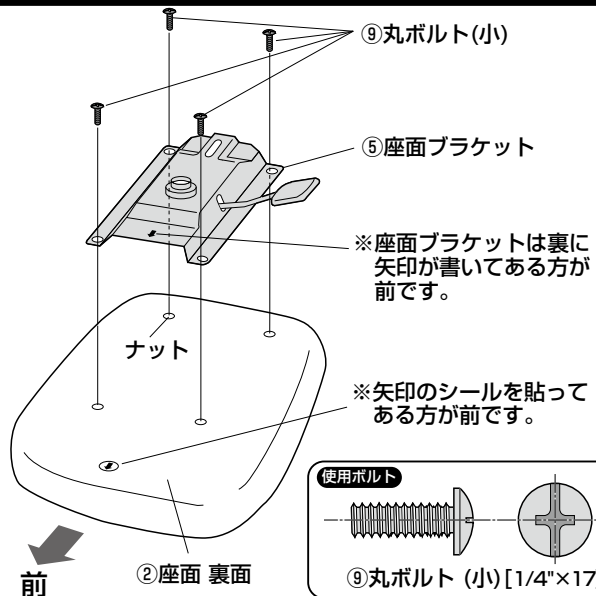

**完成図**

**組立て部品**

※部品の欠品や破損があった場合は、品番(SNC-E7BLなど)と  
下記の部品番号(①~⑩)と部品名(キャスターなど)をお知らせください。

①背もたれ×1個

②座面×1個

③レッグフレーム×1個

④背パイプ  
(ノブボルト付き) ×1個

⑤座面ブラケット×1個

⑥背パイプ用カバー×1個

⑦ガスシリンダー×1個

⑧キャスター×5個

**ボルトセット**

⑨丸ボルト (小) ×4本 [1/4"×17]

⑩丸ボルト (大) ×2本 [1/4"×28]

**1 レッグフレームをひっくり返して、  
それぞれの穴にキャスターを取付けます。**

※強く差し込みます。

**2 ガスシリンダーをレッグフレームに差し込みます。**

**3** 座面の裏に座面プラケットを取付けます。

**4** ノブボルト付き背パイプに背パイプ用カバーを取付け、背もたれ裏に背パイプを取付けます。

**5** ガスシリンダーに座面を差し込みます。

**6** 背パイプからノブボルトを外し、座面に背もたれを取付け完成です。

**各部の調節方法**

**⚠ 背もたれの脱落に注意! ⚠**

**チェアの品質表示**

外形寸法：幅520×奥行540×高さ740～850mm  
(座面高さ410～520mm)  
材質：座面部/合板  
背もたれ部/合板、ポリプロピレン  
脚部/ナイロン キャスター部/ナイロン  
張り材/ポリエステル (防汚加工) クッション材/ウレタンフォーム

**⚠ 使用上の注意 ⚠**

- 直射日光の当たる場所や高温、湿気及び乾燥の著しい場所を避けてください。
  - 滑りやすい床面で使用しないでください。
  - 用途以外で使用しないでください。
  - 2ヶ月毎を目安に、ボルトやネジを定期的に締め直してください。
  - ボルトやネジがゆるんだ状態では使用しないでください。
  - 座面の上に登らないでください。転倒の原因になります。
  - 可動部に手足などを挟まないように注意してください。
  - 著しい汚れを落とす場合は、薄めた中性洗剤を使用してください。
  - 座面に勢いよく座らないでください。勢いよく座ると、座面に体重の3～4倍の荷重がかかり、チェアが破壊される恐れがあります。
  - 同時に2人以上で腰掛けしないでください。
  - 各調整ボルト、ネジ、ビスなどを含むパーツ類が1つでも紛失、破損、消耗した場合は、純正部品による修理が完了するまで使用しないでください。
- ※以上の注意に従ってご使用いただかない場合、大きな事故につながる危険がありますので、必ず守ってください。