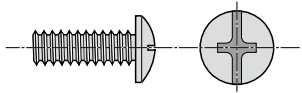

⑥背パイプ用カバー×1個

⑦ガスシリンダー×1個

⑧キャスター×5個

**ボルトセット**

⑨丸ボルト (小) ×4本 [1/4"×17]

⑩丸ボルト (大) ×2本 [1/4"×28]

**1 レッグフレームをひっくり返して、  
それぞれの穴にキャスターを取付けます。**

※強く差し込みます。