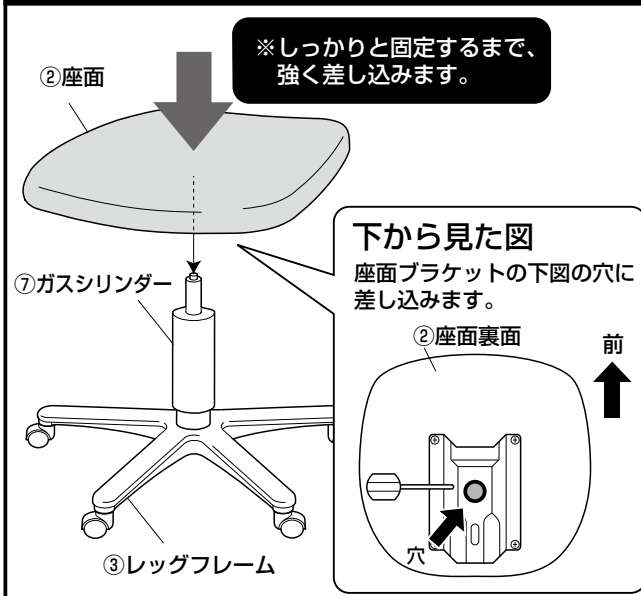

**2 ガスシリンダーをレッグフレームに差し込みます。**

**3** 座面の裏に座面プラケットを取付けます。

**4** ノブボルト付き背パイプに背パイプ用カバーを取付け、背もたれ裏に背パイプを取付けます。

**5** ガスシリンダーに座面を差し込みます。

**6** 背パイプからノブボルトを外し、座面に背もたれを取付け完成です。

**各部の調節方法**

**⚠ 背もたれの脱落に注意! ⚠**

**チェアの品質表示**

外形寸法：幅520×奥行540×高さ740～850mm  
(座面高さ410～520mm)  
材質：座面部/合板  
背もたれ部/合板、ポリプロピレン  
脚部/ナイロン キャスター部/ナイロン  
張り材/ポリエステル (防汚加工) クッション材/ウレタンフォーム

**⚠ 使用上の注意 ⚠**

- 直射日光の当たる場所や高温、湿気及び乾燥の著しい場所を避けてください。
  - 滑りやすい床面で使用しないでください。
  - 用途以外で使用しないでください。
  - 2ヶ月毎を目安に、ボルトやネジを定期的に締め直してください。
  - ボルトやネジがゆるんだ状態では使用しないでください。
  - 座面の上に登らないでください。転倒の原因になります。
  - 可動部に手足などを挟まないように注意してください。
  - 著しい汚れを落とす場合は、薄めた中性洗剤を使用してください。
  - 座面に勢いよく座らないでください。勢いよく座ると、座面に体重の3～4倍の荷重がかかり、チェアが破壊される恐れがあります。
  - 同時に2人以上で腰掛けしないでください。
  - 各調整ボルト、ネジ、ビスなどを含むパーツ類が1つでも紛失、破損、消耗した場合は、純正部品による修理が完了するまで使用しないでください。
- ※以上の注意に従ってご使用いただかない場合、大きな事故につながる危険がありますので、必ず守ってください。