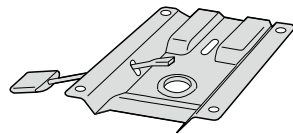

**完成図**

**組立て部品**

※部品の欠品や破損があった場合は、品番(SNC-E7BLなど)と  
下記の部品番号(①~⑩)と部品名(キャスターなど)をお知らせください。

①背もたれ×1個

②座面×1個

③レッグフレーム×1個

④背パイプ  
(ノブボルト付き) ×1個

⑤座面ブラケット×1個

⑥背パイプ用カバー×1個

⑦ガスシリンダー×1個

⑧キャスター×5個

**ボルトセット**

⑨丸ボルト (小) ×4本 [1/4"×17]

⑩丸ボルト (大) ×2本 [1/4"×28]

**1 レッグフレームをひっくり返して、  
それぞれの穴にキャスターを取付けます。**

※強く差し込みます。

**2 ガスシリンダーをレッグフレームに差し込みます。**

**3** 座面の裏に座面プラケットを取付けます。

**4** ノブボルト付き背パイプに背パイプ用カバーを取付け、背もたれ裏に背パイプを取付けます。

**5** ガスシリンダーに座面を差し込みます。

**6** 背パイプからノブボルトを外し、座面に背もたれを取付け完成です。

**各部の調節方法**

**⚠ 背もたれの脱落に注意! ⚠**

**チェアの品質表示**

外形寸法：幅520×奥行540×高さ740～850mm  
(座面高さ410～520mm)  
材質：座面部/合板  
背もたれ部/合板、ポリプロピレン  
脚部/ナイロン キャスター部/ナイロン  
張り材/ポリエステル (防汚加工) クッション材/ウレタンフォーム

**⚠ 使用上の注意 ⚠**

- 直射日光の当たる場所や高温、湿気及び乾燥の著しい場所を避けてください。
  - 滑りやすい床面で使用しないでください。
  - 用途以外で使用しないでください。
  - 2ヶ月毎を目安に、ボルトやネジを定期的に締め直してください。
  - ボルトやネジがゆるんだ状態では使用しないでください。
  - 座面の上に登らないでください。転倒の原因になります。
  - 可動部に手足などを挟まないように注意してください。
  - 著しい汚れを落とす場合は、薄めた中性洗剤を使用してください。
  - 座面に勢いよく座らないでください。勢いよく座ると、座面に体重の3～4倍の荷重がかかり、チェアが破壊される恐れがあります。
  - 同時に2人以上で腰掛けしないでください。
  - 各調整ボルト、ネジ、ビスなどを含むパーツ類が1つでも紛失、破損、消耗した場合は、純正部品による修理が完了するまで使用しないでください。
- ※以上の注意に従ってご使用いただかない場合、大きな事故につながる危険がありますので、必ず守ってください。