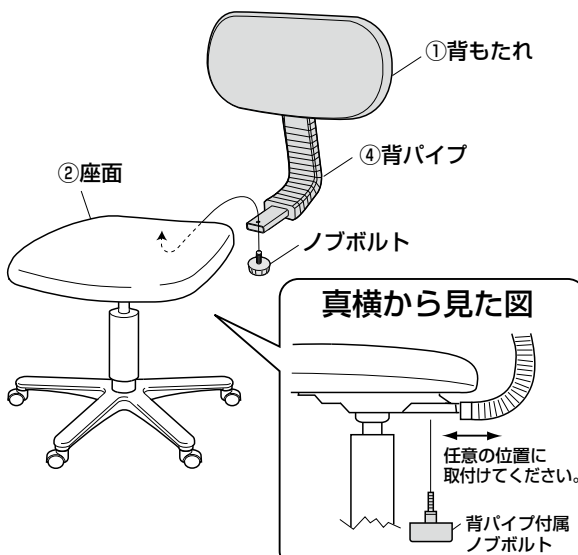

**2 ガスシリンダーをレッグフレームに差し込みます。**

**3** 座面の裏に座面プラケットを取付けます。

**4** ノブボルト付き背パイプに背パイプ用カバーを取付け、背もたれ裏に背パイプを取付けます。

**5** ガスシリンダーに座面を差し込みます。

**6** 背パイプからノブボルトを外し、座面に背もたれを取付け完成です。

**各部の調節方法**

**⚠ 背もたれの脱落に注意! ⚠**

**チェアの品質表示**

外形寸法：幅520×奥行540×高さ740～850mm  
(座面高さ410～520mm)  
材質：座面部/合板  
背もたれ部/合板、ポリプロピレン  
脚部/ナイロン キャスター部/ナイロン  
張り材/ポリエステル (防汚加工) クッション材/ウレタンフォーム

**⚠ 使用上の注意 ⚠**

- 直射日光の当たる場所や高温、湿気及び乾燥の著しい場所を避けてください。
  - 滑りやすい床面で使用しないでください。
  - 用途以外で使用しないでください。
  - 2ヶ月毎を目安に、ボルトやネジを定期的に締め直してください。
  - ボルトやネジがゆるんだ状態では使用しないでください。
  - 座面の上に登らないでください。転倒の原因になります。
  - 可動部に手足などを挟まないように注意してください。
  - 著しい汚れを落とす場合は、薄めた中性洗剤を使用してください。
  - 座面に勢いよく座らないでください。勢いよく座ると、座面に体重の3～4倍の荷重がかかり、チェアが破壊される恐れがあります。
  - 同時に2人以上で腰掛けしないでください。
  - 各調整ボルト、ネジ、ビスなどを含むパーツ類が1つでも紛失、破損、消耗した場合は、純正部品による修理が完了するまで使用しないでください。
- ※以上の注意に従ってご使用いただかない場合、大きな事故につながる危険がありますので、必ず守ってください。