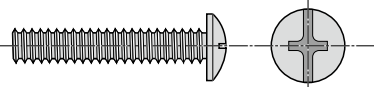

⑥背パイプ用カバー×1個

⑦ガスシリンダー×1個

⑧キャスター×5個

**ボルトセット**

⑨丸ボルト (小) ×4本 [1/4"×17]

⑩丸ボルト (大) ×2本 [1/4"×28]

**1 レッグフレームをひっくり返して、  
それぞれの穴にキャスターを取付けます。**

※強く差し込みます。