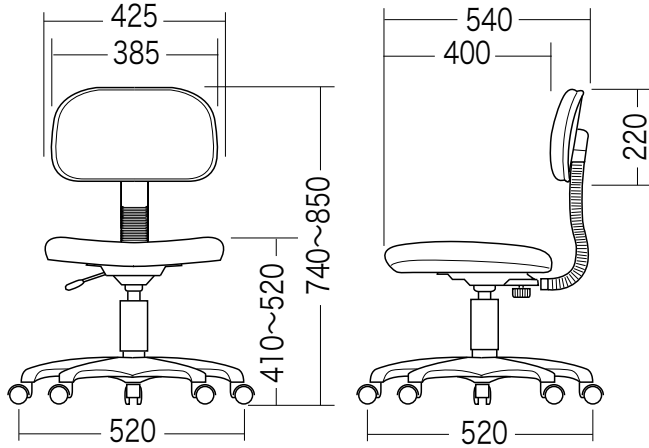

**完成図**

**組立て部品**

※部品の欠品や破損があった場合は、品番(SNC-E7BLなど)と  
下記の部品番号(①~⑩)と部品名(キャスターなど)をお知らせください。

①背もたれ×1個

②座面×1個

③レッグフレーム×1個

④背パイプ  
(ノブボルト付き) ×1個

⑤座面ブラケット×1個

**2 ガスシリンダーをレッグフレームに差し込みます。**

**3** 座面の裏に座面プラケットを取付けます。

**4** ノブボルト付き背パイプに背パイプ用カバーを取付け、背もたれ裏に背パイプを取付けます。

**5** ガスシリンダーに座面を差し込みます。

**6** 背パイプからノブボルトを外し、座面に背もたれを取付け完成です。

**各部の調節方法**

**⚠ 背もたれの脱落に注意! ⚠**

**チェアの品質表示**

外形寸法：幅520×奥行540×高さ740～850mm  
(座面高さ410～520mm)  
材質：座面部/合板  
背もたれ部/合板、ポリプロピレン  
脚部/ナイロン キャスター部/ナイロン  
張り材/ポリエステル (防汚加工) クッション材/ウレタンフォーム

**⚠ 使用上の注意 ⚠**

- 直射日光の当たる場所や高温、湿気及び乾燥の著しい場所を避けてください。
  - 滑りやすい床面で使用しないでください。
  - 用途以外で使用しないでください。
  - 2ヶ月毎を目安に、ボルトやネジを定期的に締め直してください。
  - ボルトやネジがゆるんだ状態では使用しないでください。
  - 座面の上に登らないでください。転倒の原因になります。
  - 可動部に手足などを挟まないように注意してください。
  - 著しい汚れを落とす場合は、薄めた中性洗剤を使用してください。
  - 座面に勢いよく座らないでください。勢いよく座ると、座面に体重の3～4倍の荷重がかかり、チェアが破壊される恐れがあります。
  - 同時に2人以上で腰掛けしないでください。
  - 各調整ボルト、ネジ、ビスなどを含むパーツ類が1つでも紛失、破損、消耗した場合は、純正部品による修理が完了するまで使用しないでください。
- ※以上の注意に従ってご使用いただかない場合、大きな事故につながる危険がありますので、必ず守ってください。