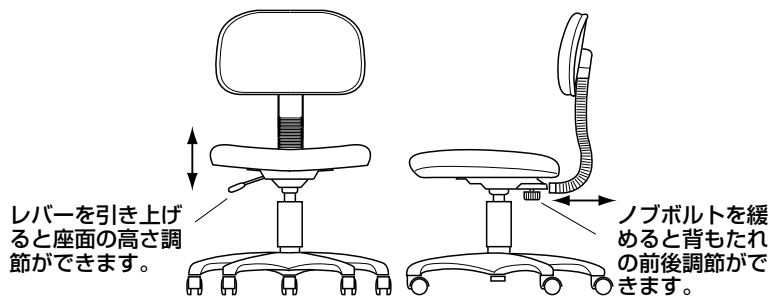

**2 ガスシリンダーをレッグフレームに差し込みます。**

**3** 座面の裏に座面プラケットを取付けます。

**4** ノブボルト付き背パイプに背パイプ用カバーを取付け、背もたれ裏に背パイプを取付けます。

**5** ガスシリンダーに座面を差し込みます。

**6** 背パイプからノブボルトを外し、座面に背もたれを取付け完成です。

**各部の調節方法**

**⚠ 背もたれの脱落に注意! ⚠**

**チェアの品質表示**

外形寸法：幅520×奥行540×高さ740～850mm  
(座面高さ410～520mm)  
材質：座面部/合板  
背もたれ部/合板、ポリプロピレン  
脚部/ナイロン キャスター部/ナイロン  
張り材/ポリエステル (防汚加工) クッション材/ウレタンフォーム

**⚠ 使用上の注意 ⚠**

- 直射日光の当たる場所や高温、湿気及び乾燥の著しい場所を避けてください。
  - 滑りやすい床面で使用しないでください。
  - 用途以外で使用しないでください。
  - 2ヶ月毎を目安に、ボルトやネジを定期的に締め直してください。
  - ボルトやネジがゆるんだ状態では使用しないでください。
  - 座面の上に登らないでください。転倒の原因になります。
  - 可動部に手足などを挟まないように注意してください。
  - 著しい汚れを落とす場合は、薄めた中性洗剤を使用してください。
  - 座面に勢いよく座らないでください。勢いよく座ると、座面に体重の3～4倍の荷重がかかり、チェアが破壊される恐れがあります。
  - 同時に2人以上で腰掛けしないでください。
  - 各調整ボルト、ネジ、ビスなどを含むパーツ類が1つでも紛失、破損、消耗した場合は、純正部品による修理が完了するまで使用しないでください。
- ※以上の注意に従ってご使用いただかない場合、大きな事故につながる危険がありますので、必ず守ってください。