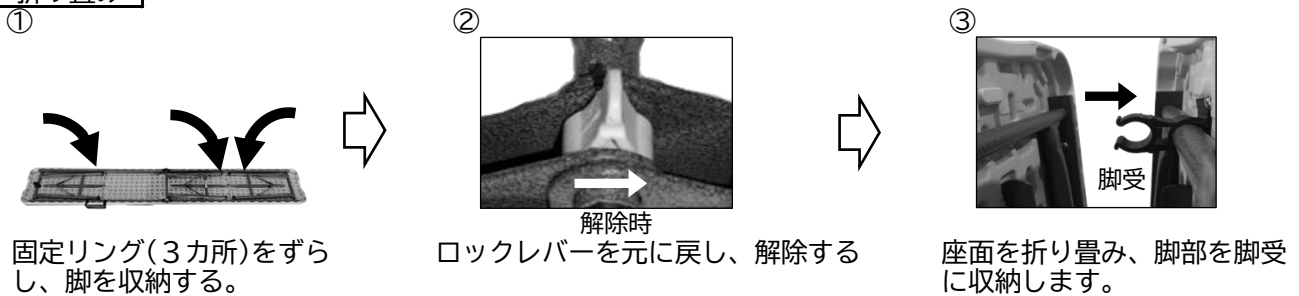

折り畳みベンチ[OD色] 取扱説明書

品番：EA956XE-103

弊社取扱い製品をご購入頂きありがとうございます。ご使用前に取扱説明書をよくお読み頂き、内容を理解した上で正しく安全にご使用ください。取扱説明書はいつでも閲覧できる場所へ保管してください。

■注意事項

使用上の注意

 注意	<ul style="list-style-type: none"> ・本製品は折り畳み可能なベンチです。用途外の使用はしない。 ・可動部のすきまに手や指などを入れない。ケガをするおそれがあります。 ・脚の開きが不完全なままで使用しない。転倒してケガをするおそれがあります。 ・水平で安定した場所に設置すること。倒れてケガをするおそれがあります。 ・使用前に各部の点検を行い、異常がある場合は使用を中止すること。 ・踏み台としての使用はしない。転倒してケガをするおそれがあります。 ・片側を浮かせた状態では座らない。転倒してケガをするおそれがあります。 ・耐荷重(250kg)以上の荷重をかけない。製品の破損につながるおそれがあります。 ・炎の近くなど高温となる場所では使用しない。製品の破損につながるおそれがあります。 ・座面以外の部分に座らない。転倒してケガをするおそれがあります。 ・直射日光や雨風が当たる場所、高温多湿となる場所での保管はしない。 ・使用後は汚れや水気をよく拭き取って乾燥させること。 ・分解、改造はしないでください。破損、ケガの原因になります。
---	--

■組み立て/折り畳み方法

組み立て

折り畳み

■仕様

サイズ	使用時：1,820(W)x280(D)x430(H)mm 折り畳み時：927(W)x280(D)x80(H)mm	材質	座面：高密度ポリエチレン(HDPE) 脚部：スチール
耐荷重	250kg	重量	7.8kg