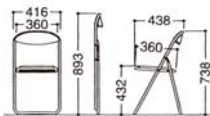

●アスカN

グリーン

アスカN-A-V

¥11,200 (税抜)

- ●脚部:クロームメッキ