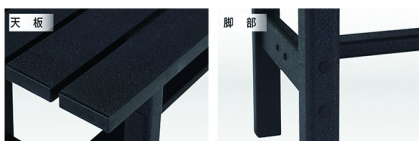

アルミ製縁台

どんな場所でもマッチするスッキリとしたデザインの縁台

[製品特徴]

サテン塗装仕上げで、変色しにくく、いつまでも美しい景観を保ちます。

軽くて丈夫なアルミ製エクステリア商品です。

縁台としてだけでなく、ガーデンベンチとしても最適です。

[仕様表示マーク]

アルミ

アルミ合金製

組立

組立式

[仕様]

AYD

| 品番 : AYD-120A | EA956XE-81B | 品番 : AYD-150 | EA956XE-82A |
|---------------|-------------|--------------|-------------|
| 全長(mm) | 1200 | 全長(mm) | 1500 |
| 全幅(mm) | 360 | 全幅(mm) | 360 |
| 全高(mm) | 400 | 全高(mm) | 400 |
| 梱包サイズ/全長(mm) | 1215 | 梱包サイズ/全長(mm) | 1515 |
| 梱包サイズ/全幅(mm) | 395 | 梱包サイズ/全幅(mm) | 395 |
| 梱包サイズ/全高(mm) | 85 | 梱包サイズ/全高(mm) | 85 |
| 質量(kg) | 3.1 | 質量(kg) | 4.2 |

品番 : AYD-180

EA956XE-83A

| | |
|--------------|------|
| 全長(mm) | 1800 |
| 全幅(mm) | 360 |
| 全高(mm) | 400 |
| 梱包サイズ/全長(mm) | 1815 |
| 梱包サイズ/全幅(mm) | 395 |
| 梱包サイズ/全高(mm) | 85 |
| 質量(kg) | 4.7 |