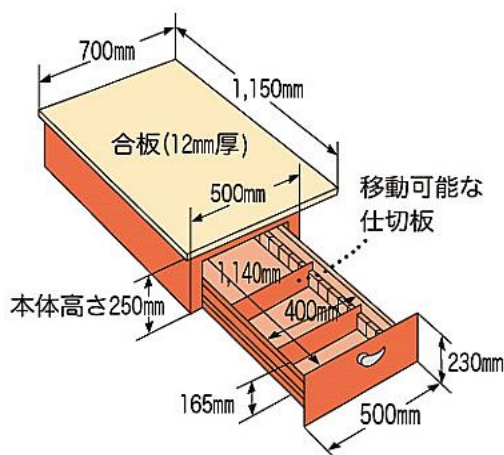

## ○特 長

- ・ワゴン、ライトバンの荷室内を合理化  
荷室内のタイヤの出っ張りをなくし、床面をフラットにして床面積を広げました。
- ・広い引出し  
デッドスペースがなく、収納物が一覧でき、全面引き出せます。  
工具、材料、パーツなどが多量に収納できます。
- ・移動可能な仕切板  
仕切板は工具の大きさや目的に合わせて自由に移動でき、大変便利です。
- ・ラクラク引出し  
レールとベアリングの組み合わせで、軽くスムーズに引き出せます。
- ・ソフトな床面  
床面はソフトで積荷にキズなどがつきにくい安全な合板を採用
- ・フローキャビネットは頑丈な角パイプ使用。丈夫で長持ちします。

## ○サ イ ズ

使用例：2台使用

- ・仕切板サイズ…395 X 100 X 2.4(厚み)mm
- ・ピッチ…47mm
- ・仕切板 5枚付