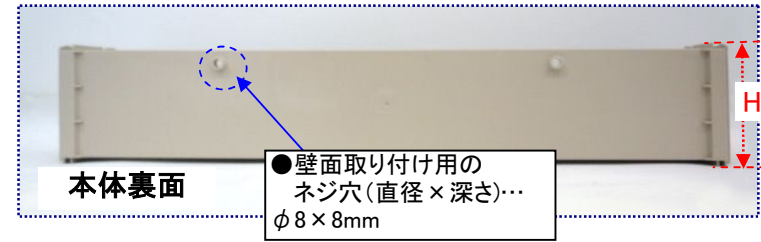

# EA957A-6 マルチストール

- サイズ(W×D×H)…600×91×113mm
- 材質…樹脂(ケース、トレー共に)
- 総重量…880g
- 積み重ねての使用が可能
- 仕分け用カード6枚付属

- 付属トレー…
- ・外寸(W×D×H)…約96×86×99mm
- ・内寸(W1×D1×H1)…約86×62×96mm
- ・重量(1個当り)…70g

## ●壁面取付法

- ① 本体ケースから透明ボックスを抜き取ります。
- ② ケース内部の取り付け用ネジ穴から対象となる壁面にケースを重ねてネジ穴を内側からマークします。
- ③ マークした所にドリル等で下穴を開けます。
- ④ 本体ボックスを再度重ねて並べ、木ネジ等で固定してください。