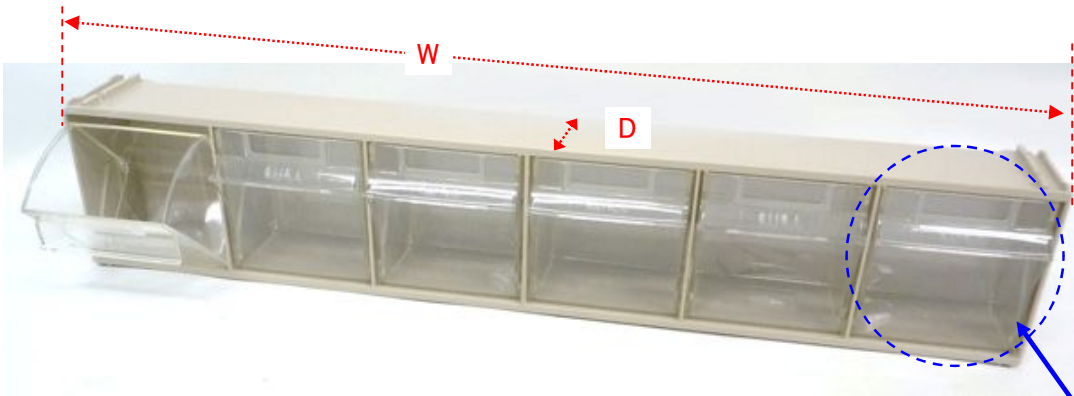

# EA957A-6 マルチストール

- サイズ(W×D×H)…600×91×113mm
- 材質…樹脂(ケース、トレー共に)
- 総重量…880g
- 積み重ねての使用が可能
- 仕分け用カード6枚付属

- 付属トレー…
- ・外寸(W×D×H)…約96×86×99mm
- ・内寸(W1×D1×H1)…約86×62×96mm
- ・重量(1個当り)…70g

## ●壁面取付法

- ① 本体ケースから透明ボックスを抜き取ります。
- ② ケース内部の取り付け用ネジ穴から対象となる壁面にケースを重ねてネジ穴を内側からマークします。
- ③ マークした所にドリル等で下穴を開けます。
- ④ 本体ボックスを再度重ねて並べ、木ネジ等で固定してください。