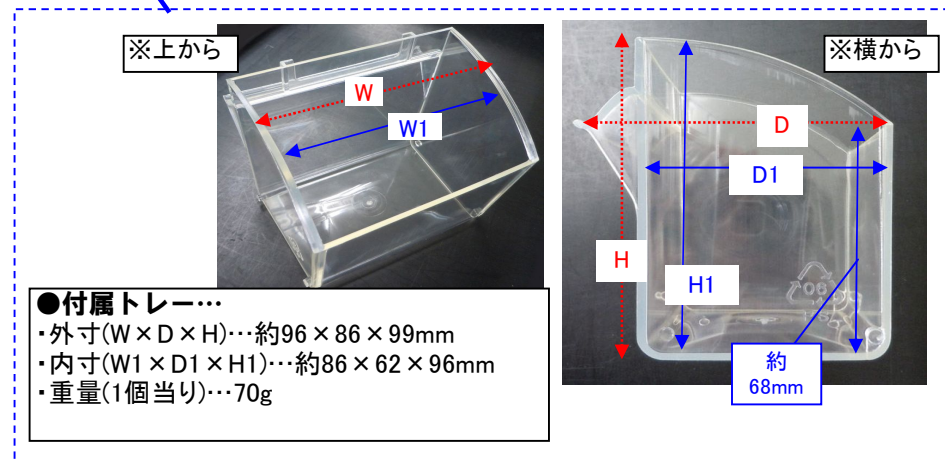

# EA957A-6 マルチストール

- サイズ(W×D×H)…600×91×113mm
- 材質…樹脂(ケース、トレー共に)
- 総重量…880g
- 積み重ねての使用が可能
- 仕分け用カード6枚付属

- 付属トレー…
- ・外寸(W×D×H)…約96×86×99mm
- ・内寸(W1×D1×H1)…約86×62×96mm
- ・重量(1個当り)…70g

## ●壁面取付法

- ① 本体ケースから透明ボックスを抜き取ります。
- ② ケース内部の取り付け用ネジ穴から対象となる壁面にケースを重ねてネジ穴を内側からマークします。
- ③ マークした所にドリル等で下穴を開けます。
- ④ 本体ボックスを再度重ねて並べ、木ネジ等で固定してください。