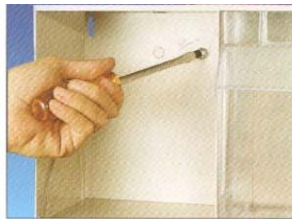

# EA957A-6 マルチストール

- サイズ(W×D×H)…600×91×113mm
- 材質…樹脂(ケース、トレー共に)
- 総重量…880g
- 積み重ねての使用が可能
- 仕分け用カード6枚付属

- 付属トレー…
- ・外寸(W×D×H)…約96×86×99mm
- ・内寸(W1×D1×H1)…約86×62×96mm
- ・重量(1個当り)…70g

## ●壁面取付法

- ① 本体ケースから透明ボックスを抜き取ります。
- ② ケース内部の取り付け用ネジ穴から対象となる壁面にケースを重ねてネジ穴を内側からマークします。
- ③ マークした所にドリル等で下穴を開けます。
- ④ 本体ボックスを再度重ねて並べ、木ネジ等で固定してください。