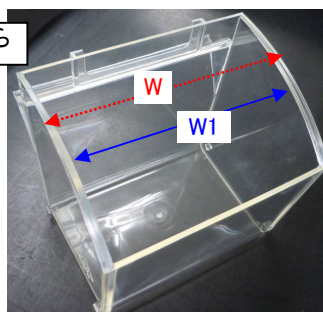

EA957A-600 マルチストールセット

奥行: D

●EA657A-6×10段のセット品です。

※上から

※横から

●付属トレイ…

- ・外寸(W×D×H)…約96×86×99mm
- ・内寸(W1×D1×H1)…約86×62×96mm
- ・重量(1個当り)…70g

- セットサイズ(W×D×H)…600×91×1130mm
- 材質…樹脂(ケース、トレイ共に)
- 総重量…約8.8kg
- 組立、取付はお客様でお願いします。