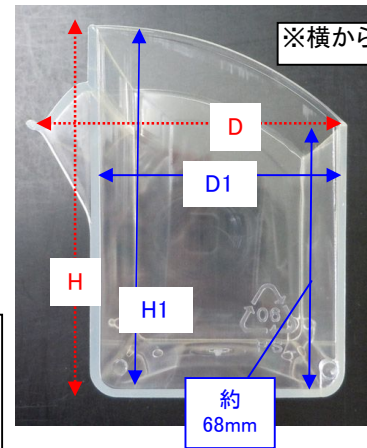

EA957A-600 マルチストールセット

奥行: D

●EA657A-6×10段のセット品です。

※上から

※横から

●付属トレイ…

- ・外寸(W×D×H)…約96×86×99mm
- ・内寸(W1×D1×H1)…約86×62×96mm
- ・重量(1個当り)…70g

- セットサイズ(W×D×H)…600×91×1130mm
- 材質…樹脂(ケース、トレイ共に)
- 総重量…約8.8kg
- 組立、取付はお客様でお願いします。