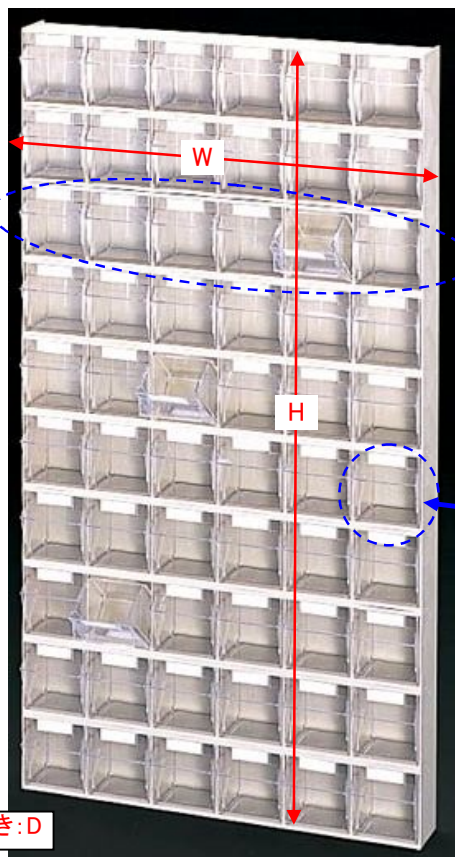

EA957A-600 マルチストールセット

奥行: D

●EA657A-6×10段のセット品です。

※上から

※横から

●付属トレイ…

- ・外寸(W×D×H)…約96×86×99mm
- ・内寸(W1×D1×H1)…約86×62×96mm
- ・重量(1個当り)…70g

- セットサイズ(W×D×H)…600×91×1130mm
- 材質…樹脂(ケース、トレイ共に)
- 総重量…約8.8kg
- 組立、取付はお客様でお願いします。

◆ 使用上の注意

- ・マルチストールをレール上で積み重ねる場合、マルチストールの最大荷重は10kgを超えない様にして下さい。
- ・直射日光の当たる場所や50℃を超える場所に設置しないで下さい。
- ・化学的に不活性の乾燥した製品、物質の保管に制限はありません。
- ・洗浄の際は石鹼水をスポンジ、柔らかい布にしみ込ませて拭いて下さい。
- ・有機洗剤は使用しないで下さい。