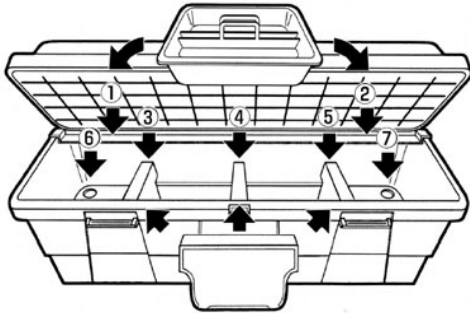

EA960AB-7

車載ケース

- 特 長
- ・軽トラックの荷台にぴったりな、大型収納ボックスです。
 - ・車体用固定ベルト付きです
 - ・盗難防止の鍵穴付。
 - 市販の南京錠#40m/mタイプが使用可能

- 仕 様
- ・サイズ(外寸)…約 1300×450×390(H)mm
(内寸)…約1170×300×280(H)mm
 - ・重量 …約 9.9kg
 - ・耐荷重 …約 60kg
 - ・容量 …130ℓ
 - ・材質 ・本体:ポリプロピレン
水抜き栓:ポリエチレン樹脂
ヒンジシャフト:ステンレス
固定用フック:スチール、
塩化ビニルディッピング処理

- セット内容
- ・仕切り板…2枚
 - ・水抜き栓…2箇所
 - ・固定用ベルト…2個
 - ・固定用フック大・小…各2個
 - ・工具トレイ…1個

- 工具トレイは、①・②のいずれかの2ヶ所のみセットできます。
- 仕切り板は、③・④・⑤の3ヶ所のみセットできます。
- 水抜き栓は、⑥・⑦の2ヶ所に内側からセットして下さい。

使用例

右側に設置することも可能です

車体固定ベルト