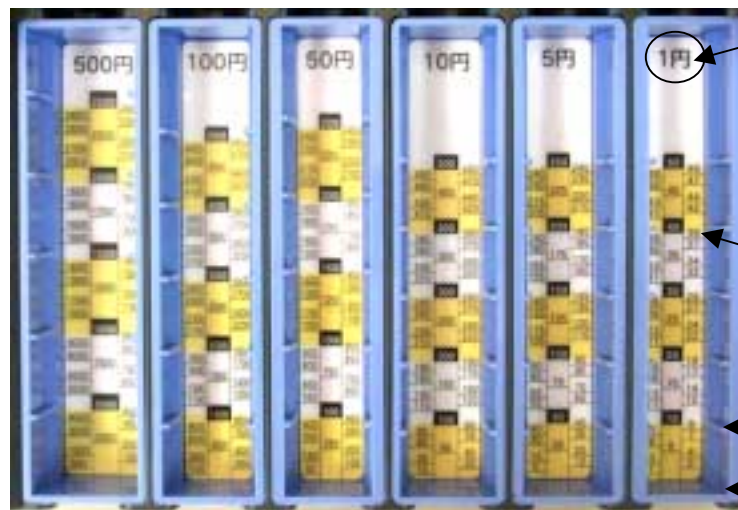

EA961KA-101(コインレジ)

仕様

- サイズ…204(W)X189(L)X43(H)mm
- 重量…500g
- コイン収納枚数…1円硬貨～500円硬貨まで、各50枚ずつ
- コインカウンター表示
- ロック機能付
- 付属品…コインボックス付

ロック機能付
持ち運びに便利で、そのまま
金庫にも収納できる。

コインボックスの設定を
自由に行えます(500円を除く)。
また、貯まった硬貨もまと
めてとりだせます。

コインの
種類表示

金額表示

10枚仕切り

注意

- フタが空いた状態でロックつまみを「LOCK」位置にしないでください。部品が破損するおそれがあります。