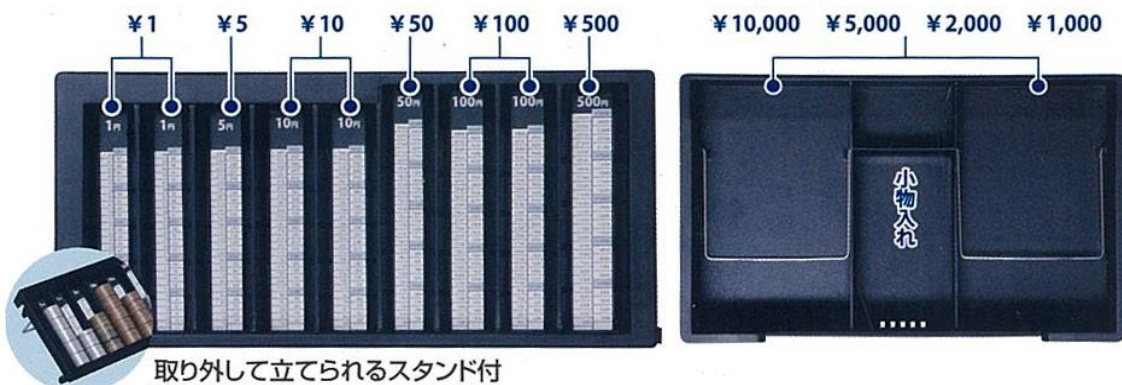

# EA961KA-37A,-38A 手提げ金庫

※写真はイメージです。

品番	カラー
<del>EA961KA-37A</del>	<del>ブルー</del>
EA961KA-38A	グレー

廃番

## 特長

- A5サイズの手提げ金庫です。
- シリンダー錠とダイヤル錠のダブルロックでしっかりと中身を保管し、安全です。
- 硬貨トレーと札入れのダブルトレータイプ。
- またコインカウンターはスライドして開くので見やすくなっています。

## 仕様

- サイズ…(外寸)275(W)×185(D)×120(H)mm  
(内寸)245(W)×150(D)×90(H)mm
- 重量…1.8kg
- 材質…本体:スチール  
前面パネル・トレー:ABS樹脂(再生材66.6%使用)
- シリンダー錠2個付き

フタを開けると立ち上がる

# スライド式 コインカウントレー

スタンド付で  
取り外しても使える

ダブルトレイ  
貨幣と硬貨が出し入れしやすい

**ダブルロック**  
シリンダー錠とダイヤル錠で安心