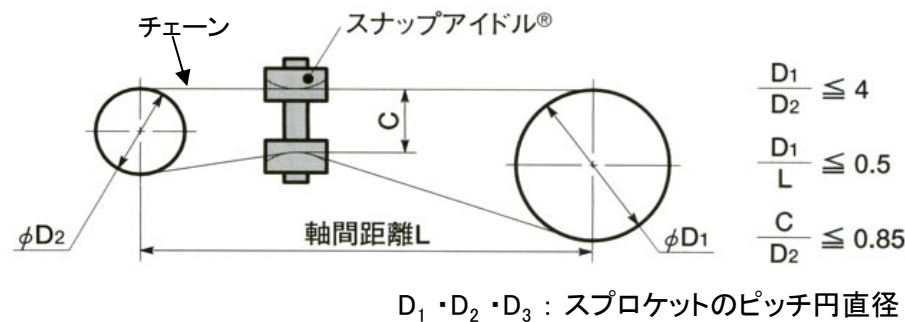

EA967EA-2~4
(スナップアイドル)

使用方法

品番	サイズ : mm											重量
	A	B	C	D	E	F	G	H	I	J	K	
EA967EA-2	15.8	28.5	33.5	14.5	9.4	25.4	63.5	3.2	19.1	406.4	1.8	160g
EA967EA-3	23.8	39.6	44.7	15.0	7.6		76.2					220g
EA967EA-4	28.5	44.4	49.5	17.8	7.6		76.2					280g

品番	適用チェーン呼び番号	
	ローラーチェーン	コンベアチェーン
EA967EA-2	#35	C2040
EA967EA-3	#40・(41)・25-2	
EA967EA-4	#50	C2050

- ラチェット方式
 - 材質・・・キャリアストラップ : 超高分子ポリエチレン
ガイドプレート・ボルト : ステンレス
 - キャリアにストラップを差し込むだけで取付できる為、わずか数分でセットできます。
- ※アタッチメント付チェーンは使えません。