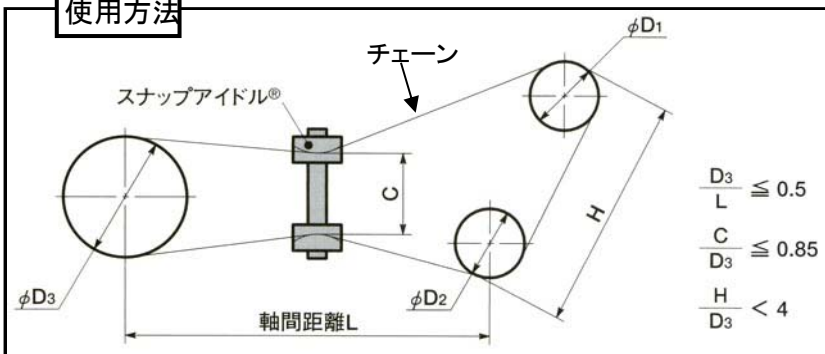

EA967EA-2~4
(スナップアイドル)

使用方法

品番	サイズ : mm											重量
	A	B	C	D	E	F	G	H	I	J	K	
EA967EA-2	15.8	28.5	33.5	14.5	9.4	25.4	63.5	3.2	19.1	406.4	1.8	160g
EA967EA-3	23.8	39.6	44.7	15.0	7.6		76.2					220g
EA967EA-4	28.5	44.4	49.5	17.8	7.6		76.2					280g

品番	適用チェーン呼び番号	
	ローラーチェーン	コンベアチェーン
EA967EA-2	#35	C2040
EA967EA-3	#40・(41)・25-2	
EA967EA-4	#50	C2050

- ラチェット方式
 - 材質・・・キャリアストラップ : 超高分子ポリエチレン
ガイドプレート・ボルト : ステンレス
 - キャリアにストラップを差し込むだけで取付できる為、わずか数分でセットできます。
- ※アタッチメント付チェーンは使えません。