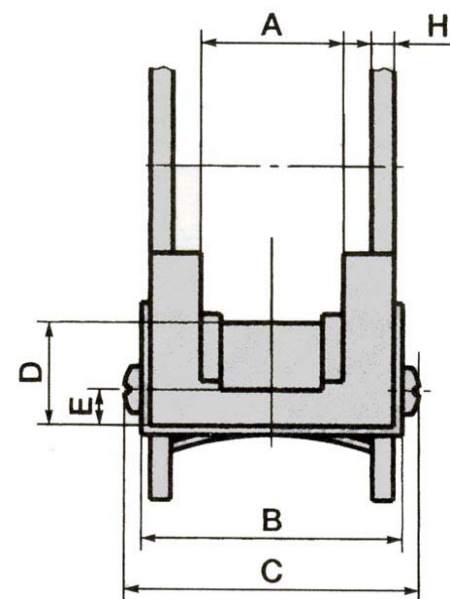

EA967EA-2~4
(スナップアイドル)

使用方法

品番	サイズ : mm											重量
	A	B	C	D	E	F	G	H	I	J	K	
EA967EA-2	15.8	28.5	33.5	14.5	9.4	25.4	63.5	3.2	19.1	406.4	1.8	160g
EA967EA-3	23.8	39.6	44.7	15.0	7.6		76.2					220g
EA967EA-4	28.5	44.4	49.5	17.8	7.6		76.2					280g

品番	適用チェーン呼び番号	
	ローラーチェーン	コンベアチェーン
EA967EA-2	#35	C2040
EA967EA-3	#40・(41)・25-2	
EA967EA-4	#50	C2050

- ラチェット方式
 - 材質・・・キャリアストラップ : 超高分子ポリエチレン
ガイドプレート・ボルト : ステンレス
 - キャリアにストラップを差し込むだけで取付できる為、わずか数分でセットできます。
- ※アタッチメント付チェーンは使えません。