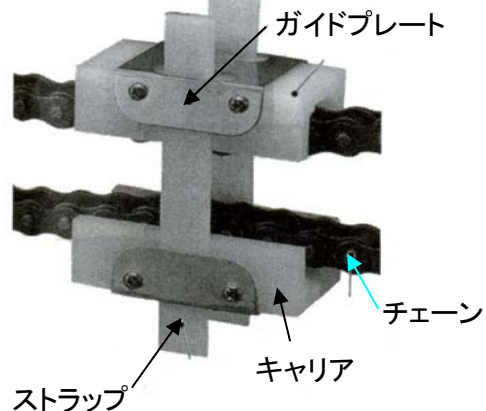

EA967EA-2~4
(スナップアイドル)

使用方法

品番	サイズ : mm											重量
	A	B	C	D	E	F	G	H	I	J	K	
EA967EA-2	15.8	28.5	33.5	14.5	9.4	25.4	63.5	3.2	19.1	406.4	1.8	160g
EA967EA-3	23.8	39.6	44.7	15.0	7.6		76.2					220g
EA967EA-4	28.5	44.4	49.5	17.8	7.6		76.2					280g

品番	適用チェーン呼び番号	
	ローラーチェーン	コンベアチェーン
EA967EA-2	#35	C2040
EA967EA-3	#40・(41)・25-2	
EA967EA-4	#50	C2050

- ラチェット方式
 - 材質・・・キャリアストラップ : 超高分子ポリエチレン
ガイドプレート・ボルト : ステンレス
 - キャリアにストラップを差し込むだけで取付できる為、わずか数分でセットできます。
- ※アタッチメント付チェーンは使えません。