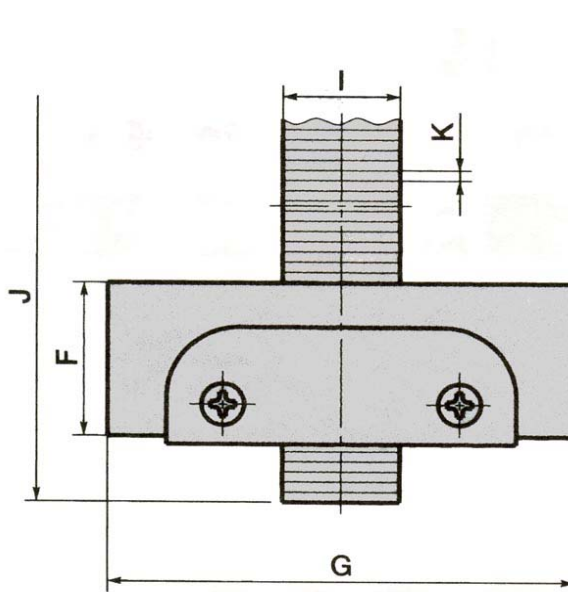

EA967EA-2~4
(スナップアイドル)

使用方法

品番	サイズ : mm											重量
	A	B	C	D	E	F	G	H	I	J	K	
EA967EA-2	15.8	28.5	33.5	14.5	9.4	25.4	63.5	3.2	19.1	406.4	1.8	160g
EA967EA-3	23.8	39.6	44.7	15.0	7.6		76.2					220g
EA967EA-4	28.5	44.4	49.5	17.8	7.6		76.2					280g

品番	適用チェーン呼び番号	
	ローラーチェーン	コンベアチェーン
EA967EA-2	#35	C2040
EA967EA-3	#40・(41)・25-2	
EA967EA-4	#50	C2050

- ラチェット方式
 - 材質・・・キャリアストラップ : 超高分子ポリエチレン
ガイドプレート・ボルト : ステンレス
 - キャリアにストラップを差し込むだけで取付できる為、わずか数分でセットできます。
- ※アタッチメント付チェーンは使えません。