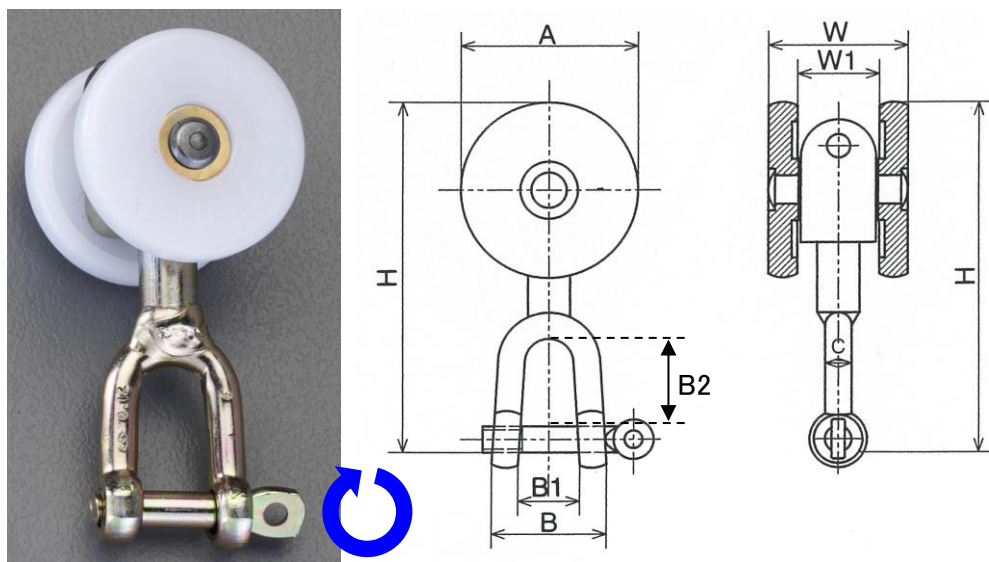

EA970BJ-4  
2号レール用トロリー単車(POM/シャックル付)

シャックルは360° 回転します。

**適合レール**  
[アルミ製]トラックレール  
全長…1.82m

アルミ製のため、  
軽くて錆びに  
強いレールです。

品番	呼称	差込幅	A	B	C	D	t
EA970AA-2	2号	12mm	45mm	39mm	6mm	12mm	2.5mm

※同呼称サイズが適合します。

品番	呼称	A	B	B1	B2	C	W	W1	H	耐荷重	重量
EA970BJ-4	2号	38mm	26mm	12mm	24mm	6mm	31mm	18mm	80mm	25kg	104g

- シャックル内寸…12×24mm
- 本体材質…スチール(SPHC)、樹脂(ポリアミド)
- 車材質…POM
- 仕上げ…クロメートメッキ

間仕切りシートの吊り下げに