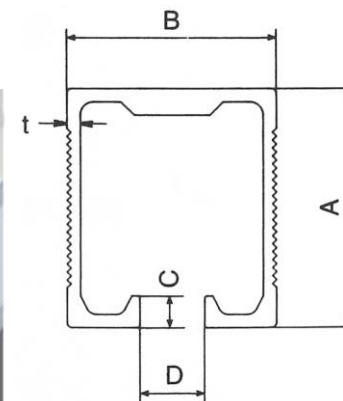

EA970BJ-5
2号レール用トロリー単車(POM)

適合レール

[アルミ製]トラックレール
全長…1.82m

アルミ製のため、
軽くて錆びに
強いレールです。

品番	呼称	差込幅	A	B	C	D	t
EA970AA-2	2号	12mm	45mm	39mm	6mm	12mm	2.5mm

※同呼称サイズが適合します。

品番	呼称	A	C	D	F	W	W1	L	G	d	t	H	耐荷重	重量
EA970BJ-5	2号	42mm	80mm	38mm	12mm	31mm	18mm	62mm	9mm	12mm	4mm	80mm	25kg	119g