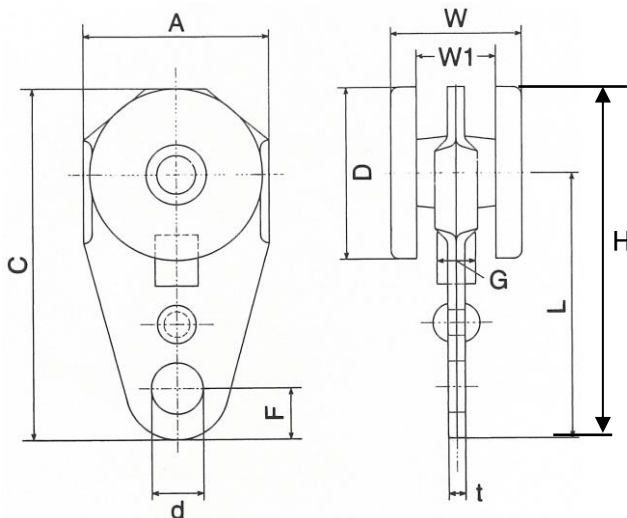

EA970BJ-5
2号レール用トロリー単車(POM)

適合レール

[アルミ製]トラックレール
全長…1.82m

アルミ製のため、
軽くて錆びに
強いレールです。

品番	呼称	差込幅	A	B	C	D	t
EA970AA-2	2号	12mm	45mm	39mm	6mm	12mm	2.5mm

※同呼称サイズが適合します。

品番	呼称	A	C	D	F	W	W1	L	G	d	t	H	耐荷重	重量
EA970BJ-5	2号	42mm	80mm	38mm	12mm	31mm	18mm	62mm	9mm	12mm	4mm	80mm	25kg	119g