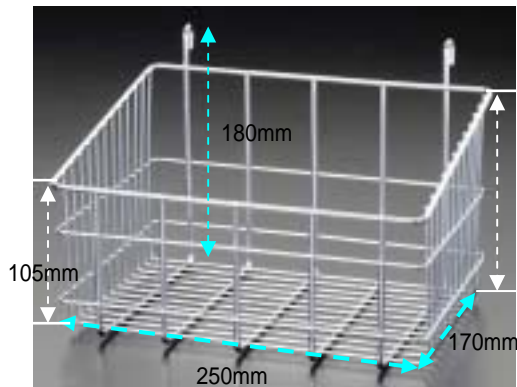

# メタルラック用バスケット

	サイズ(mm)	重量
EA976AJ-46	75X75X130(H)	152g
EA976AJ-47	250X120X130(H)	390g
EA976AJ-48	250X170X180(H)	635g
EA976AJ-49	350X165X80(H)	490g

## 特長

メタルラック(ポール径25mm)専用のバスケットです。  
メタルラックミニではお使いいただけません。  
メタルラックの棚板に引っ掛けて使用します。  
ちょっとした小物の収納に最適です。  
AJ-46はコレク板付

## 対応ラック

EA976AJ-1 ~ -4、AJ-6 ~ -9、EA976AJ-11 ~ -14

材質...スチール(クロームメッキ仕上げ)

## サイズ

コレクサイズ: 65X65X4mm

使用例:AJ-46

使用例:AJ-47

使用例:AJ-48

使用例:AJ-49