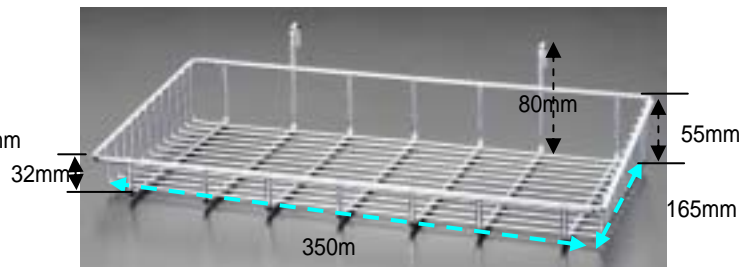

コレクサイズ: 65X65X4mm

使用例:AJ-46