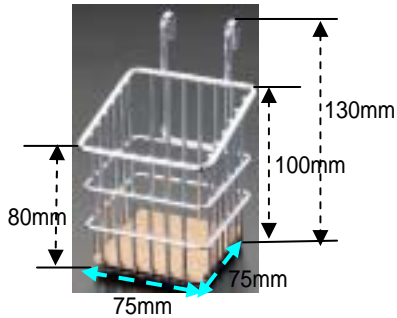

メタルラック用バスケット

	サイズ(mm)	重量
EA976AJ-46	75X75X130(H)	152g
EA976AJ-47	250X120X130(H)	390g
EA976AJ-48	250X170X180(H)	635g
EA976AJ-49	350X165X80(H)	490g

特長

メタルラック(ポール径25mm)専用のバスケットです。
メタルラックミニではお使いいただけません。
メタルラックの棚板に引っ掛けて使用します。
ちょっとした小物の収納に最適です。
AJ-46はコレク板付

対応ラック

EA976AJ-1 ~ -4、AJ-6 ~ -9、EA976AJ-11 ~ -14

材質...スチール(クロームメッキ仕上げ)

サイズ