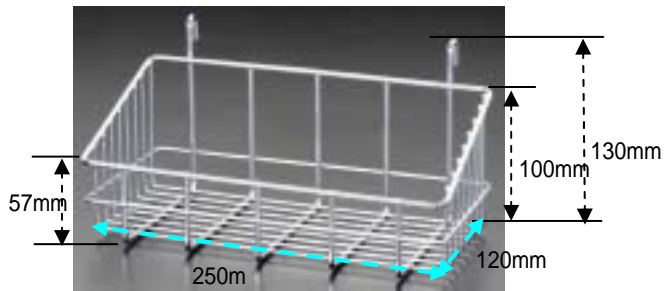

メタルラック用バスケット

	サイズ(mm)	重量
EA976AJ-46	75X75X130(H)	152g
EA976AJ-47	250X120X130(H)	390g
EA976AJ-48	250X170X180(H)	635g
EA976AJ-49	350X165X80(H)	490g

特長

メタルラック(ポール径25mm)専用のバスケットです。
メタルラックミニではお使いいただけません。
メタルラックの棚板に引っ掛けて使用します。
ちょっとした小物の収納に最適です。
AJ-46はコレク板付

対応ラック

EA976AJ-1 ~ -4、AJ-6 ~ -9、EA976AJ-11 ~ -14

材質...スチール(クロームメッキ仕上げ)

サイズ