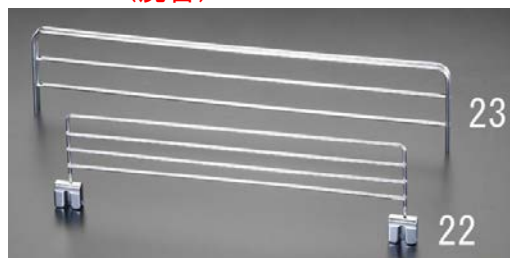

メタルラックミニ用ガイド

	サイズ(mm)	重量	適合商品
EA976AK-22	400X15X110(H)	250g	EA976AK-1～-3
EA976AK-23	517X15X110(H)	400g	EA976AK-6～-8 (廃番)

○特 長
メタルミニ専用の別売ガイドです。
収納物の落下防止に役立ちます。

○材 質…スチール(クロームメッキ仕上げ)

○取付方法

上図のように棚板にさし込んで使用します。