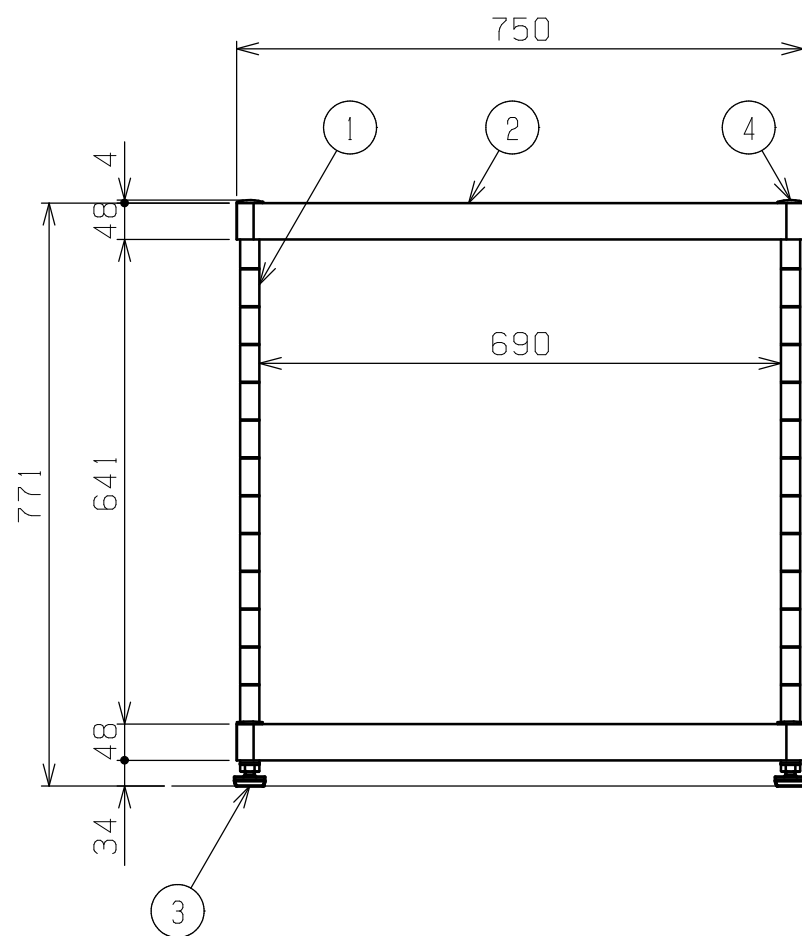

符号	日付	変更内容
△		
△		
△		

塗装色と品番の関係

棚板塗装色	品番
ダークグレー	CSPN-7572D

均等耐荷重：150kg (ワゴン1台当たり)
 棚板有効寸法：W742xD492xH47
 棚板は皿型・フラット型に変更可能
 ※底棚にはホコリ防止カバー付属
 支柱：クロムメッキ

品番	部品名	1台分数量	材質	備考
4	天キャップ	4		
3	アジャスター	4	樹脂	M12XP1.75
2	棚板	2	SPCC-SD	t1.0
1	支柱	4	STKM	φ25.4

作成	2025. 2.21	3角法	名 称	CSパールワゴン 固定タイプ W750xD500xH770 外観図	
承認	設計	製図			尺度
		三宅			1:10
株式会社 サカエ			図番	葉番	