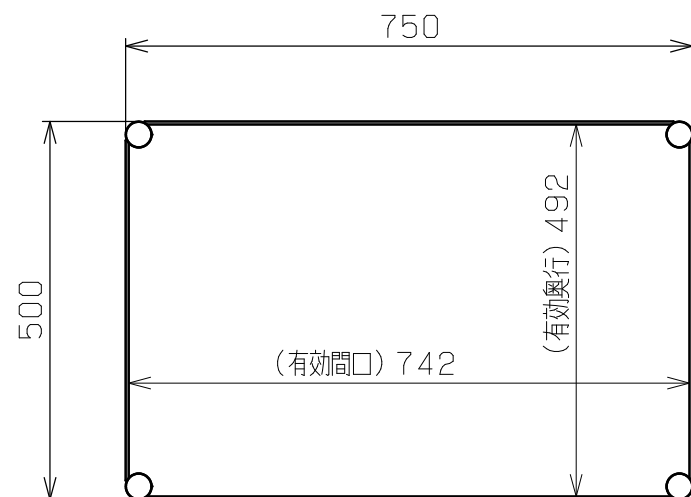

符号	日付	変更内容
△		
△		
△		

塗装色と品番の関係

棚板塗装色	品番
ダークグレー	CSPN-7572D

均等耐荷重：150kg (ワゴン1台当たり)
 棚板有効寸法：W742xD492xH47
 棚板は皿型・フラット型に変更可能
 ※底棚にはホコリ防止カバー付属
 支柱：クロムメッキ

品番	部品名	1台分数量	材質	備考
4	天キャップ	4		
3	アジャスター	4	樹脂	M12XP1.75
2	棚板	2	SPCC-SD	t1.0
1	支柱	4	STKM	φ25.4

作成	2025. 2.21	3角法	名 称	CSパールワゴン 固定タイプ W750xD500xH770 外観図	
承認	設計	製図			尺度
		三宅			1:10
株式会社 サカエ			図番	葉番	