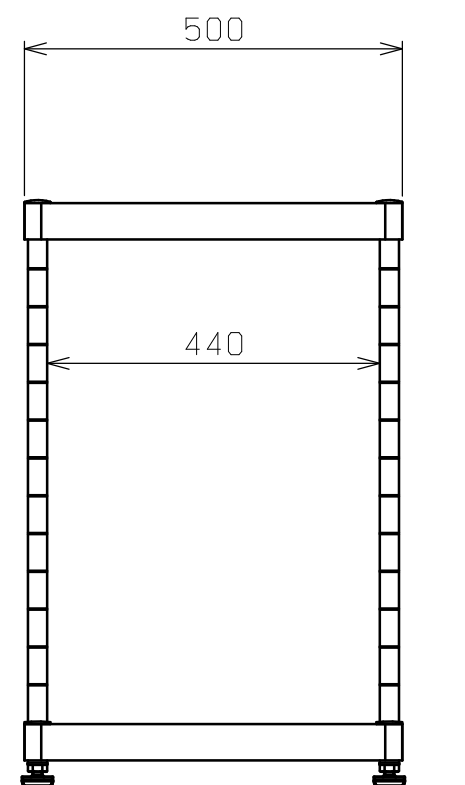

符号	日付	変更内容
△		
△		
△		

塗装色と品番の関係

棚板塗装色	品番
ダークグレー	CSPN-7572D

均等耐荷重：150kg (ワゴン1台当たり)
 棚板有効寸法：W742xD492xH47
 棚板は皿型・フラット型に変更可能
 ※底棚にはホコリ防止カバー付属
 支柱：クロムメッキ

品番	部品名	1台分数量	材質	備考
4	天キャップ	4		
3	アジャスター	4	樹脂	M12XP1.75
2	棚板	2	SPCC-SD	t1.0
1	支柱	4	STKM	φ25.4

作成	2025. 2.21	3角法	名 称	CSパールワゴン 固定タイプ W750xD500xH770 外観図	
承認	設計	製図			尺度
		三宅			1:10
株式会社 サカエ			図番	葉番	