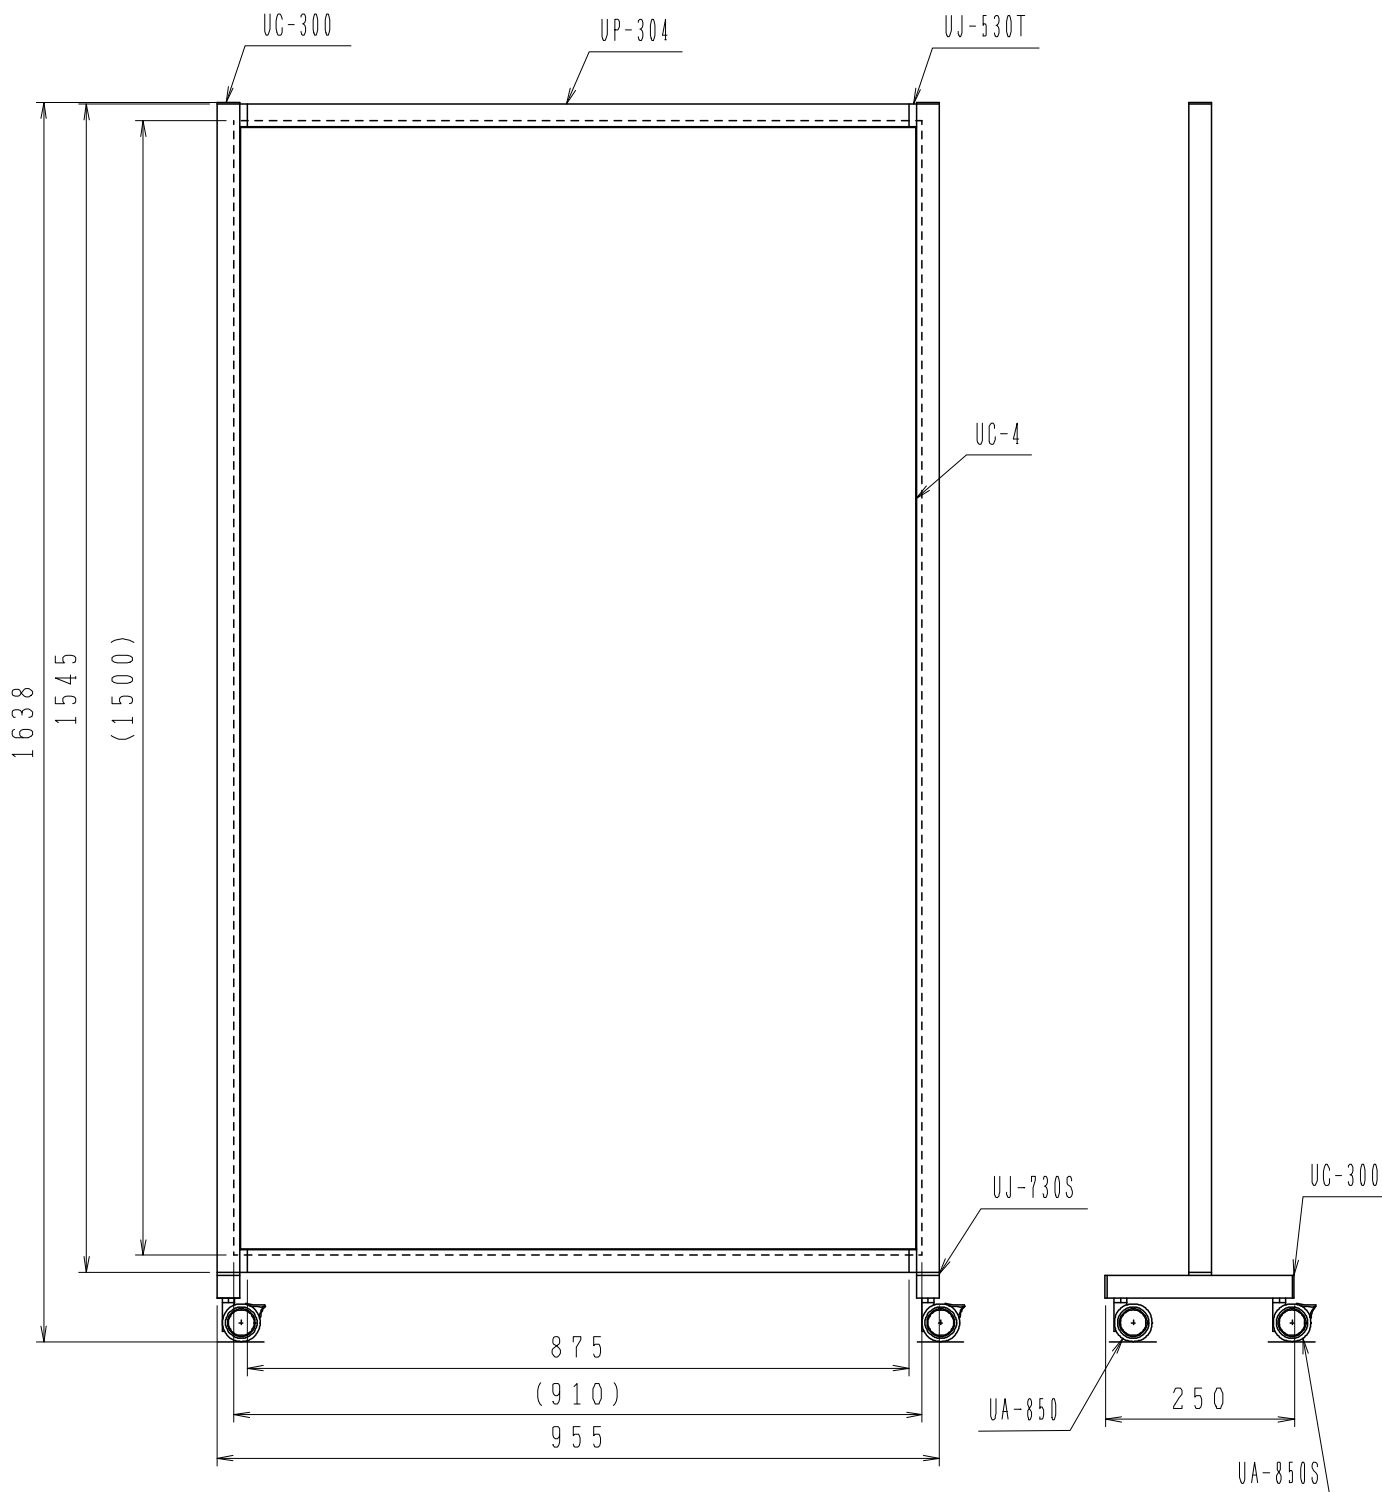

パーティション キャスター付

- ※パネルサイズ4×910×1500用
- ※ポールとキャスターの固定にUS-48使用
- ※キャスター2個ストッパー付