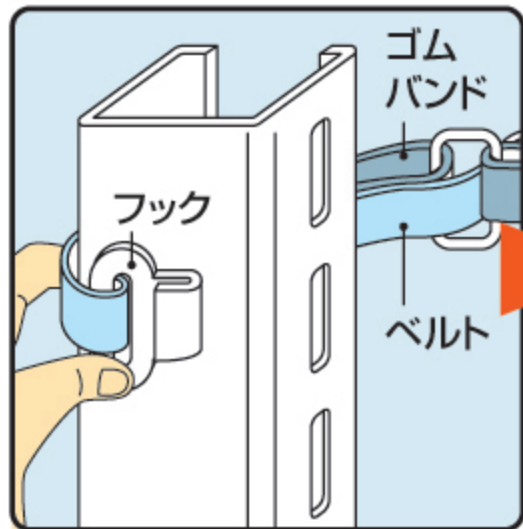

取付方法

ゴムバンドを外側にして支柱にあてがってください。

フックをおさえてリングの取手を引っ張ってください。

リングをフックに掛けてください。