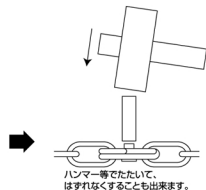

# チェーンジョイント

CJ Chain Joint

材質：ステンレス SUS304

(mm)

品番	D	L	W	使用 チェーン径	weight (g)	参考使用荷重		EA品番	コード No.
						(kgf)	(kN)		
CJ-1	6.2	26	13	2φ-2.5φ	4	25	0.25	EA980S-60	279
CJ-2	6.5	29	15	3φ	6	40	0.39	EA980S-61	280
CJ-3	7.5	33	17	4φ	8	60	0.59	EA980S-62	281
CJ-4	9	39	19	5φ-6φ	12	80	0.78	EA980S-63	282