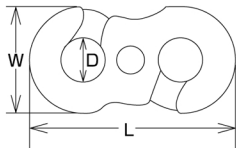

# チェーンジョイント

CJ Chain Joint

材質：ステンレス SUS304

(mm)

品番	D	L	W	使用 チェーン径	weight (g)	参考使用荷重		EA品番	コード No.
						(kgf)	(kN)		
CJ-1	6.2	26	13	2φ-2.5φ	4	25	0.25	EA980S-60	279
CJ-2	6.5	29	15	3φ	6	40	0.39	EA980S-61	280
CJ-3	7.5	33	17	4φ	8	60	0.59	EA980S-62	281
CJ-4	9	39	19	5φ-6φ	12	80	0.78	EA980S-63	282