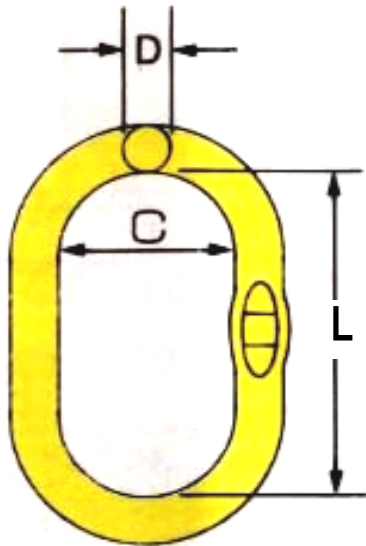

EA981VB-2A 各パーツ寸法図

マスターリンク
 使用荷重 2.0t
 L...120mm
 C...70mm
 D...14mm
 重量...0.5kg

チェーン

使用荷重 1.6t
 D...7.1mm
 P...21.0mm
 A...9.6mm
 B...24.8mm
 重量...1.1kg

カップリング×2

使用荷重 1.6t
 L...57mm
 B...18mm
 G...9mm
 K...50mm
 重量...0.15kg

フック

使用荷重 1.6t
 L...122mm
 B...60mm
 E...2432mm
 F...13mm
 G...20mm
 H...30mm
 K...124mm
 重量...0.75kg