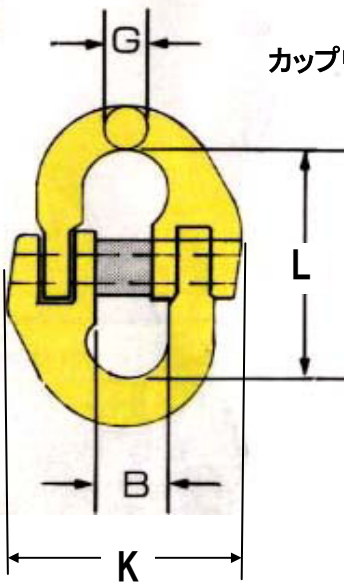

EA981VB-2A 各パーツ寸法図

マスターリンク
 使用荷重 2.0t
 L...120mm
 C...70mm
 D...14mm
 重量...0.5kg

チェーン

使用荷重 1.6t
 D...7.1mm
 P...21.0mm
 A...9.6mm
 B...24.8mm
 重量...1.1kg

カップリング×2

使用荷重 1.6t
 L...57mm
 B...18mm
 G...9mm
 K...50mm
 重量...0.15kg

フック

使用荷重 1.6t
 L...122mm
 B...60mm
 E...2432mm
 F...13mm
 G...20mm
 H...30mm
 K...124mm
 重量...0.75kg