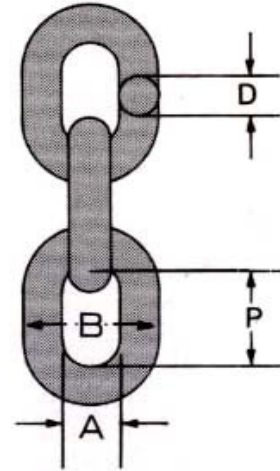

EA981VB-2A 各パーツ寸法図

マスターリンク
 使用荷重 2.0t
 L...120mm
 C...70mm
 D...14mm
 重量...0.5kg

チェーン

使用荷重 1.6t
 D...7.1mm
 P...21.0mm
 A...9.6mm
 B...24.8mm
 重量...1.1kg

カップリング×2

使用荷重 1.6t
 L...57mm
 B...18mm
 G...9mm
 K...50mm
 重量...0.15kg

フック

使用荷重 1.6t
 L...122mm
 B...60mm
 E...2432mm
 F...13mm
 G...20mm
 H...30mm
 K...124mm
 重量...0.75kg