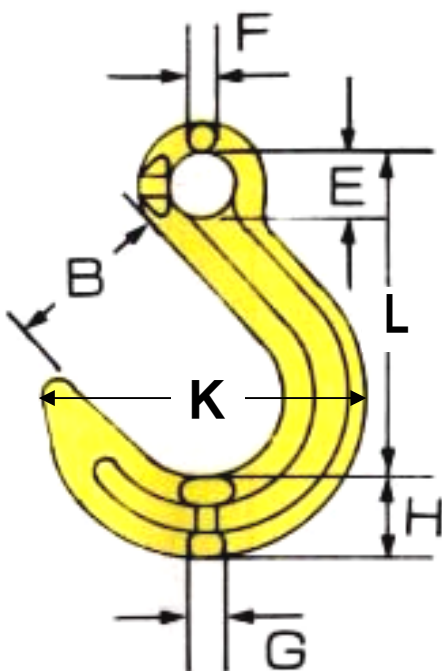

EA981VB-2A 各パーツ寸法図

マスターリンク
 使用荷重 2.0t
 L...120mm
 C...70mm
 D...14mm
 重量...0.5kg

チェーン

使用荷重 1.6t
 D...7.1mm
 P...21.0mm
 A...9.6mm
 B...24.8mm
 重量...1.1kg

カップリング×2

使用荷重 1.6t
 L...57mm
 B...18mm
 G...9mm
 K...50mm
 重量...0.15kg

フック

使用荷重 1.6t
 L...122mm
 B...60mm
 E...2432mm
 F...13mm
 G...20mm
 H...30mm
 K...124mm
 重量...0.75kg