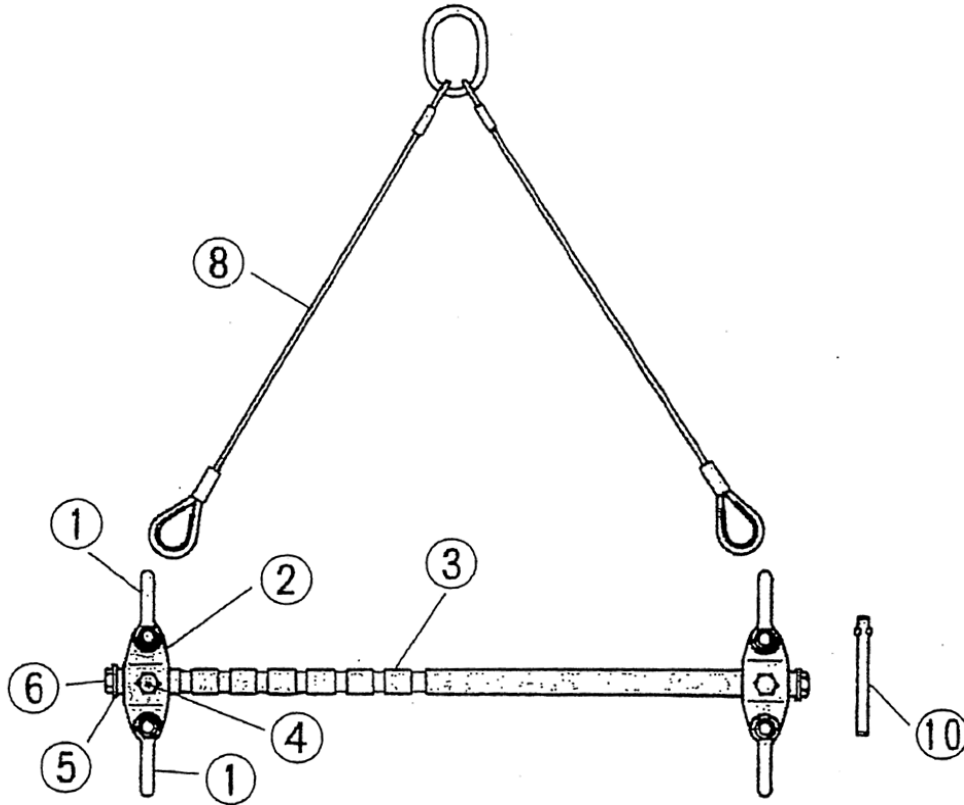

天秤(上部ワイヤーロープ・リング付・キャハ調整式)LSB2H

平成27年4月1日

部品No.	部品名称	品番	セット個数		備考
1	シャックル (ボルト、ナット、割ピン付)	LSBH	4		
	連結リンク	LSR			
2	連結リンク	LSBR	2		
4	ロックボルト	LSBN	4		
10	ロックボルト取付ハンドル	LSBM	1		
5	座金	LSBS	2		
6	止めボルト	LSBT	2		
8	ワイヤーロープ	LSBW	1		