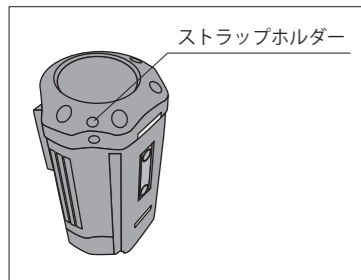

▲注意

本体をシートで支えることはできません。すべての本体を固定して使用してください。

4-3. その他の設置方法

結束バンド・ひも等を使用して設置する。

別売りのアタッチメントを利用して設置することもできます。その際は、アタッチメントに付属の取扱説明書をお読みください。

4-4. ストラップホルダー

ひもやチェーンを通して携行時にお役にしてください。

5. お手入れ方法