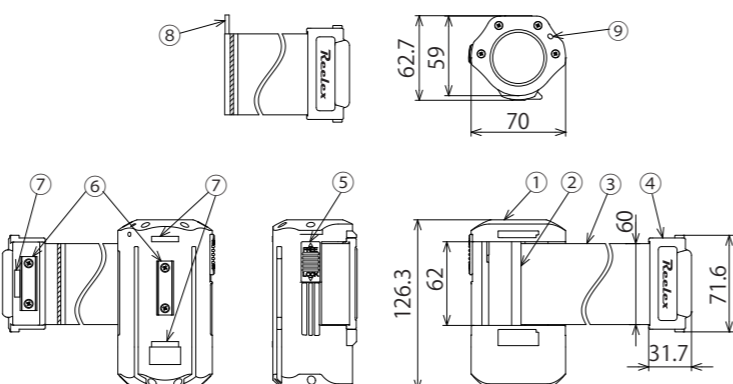

2. 製品構成

No.	品名	No.	品名	No.	品名
①	本体	④	ホルダー	⑦	スベリ止めゴム
②	ドラム	⑤	ストッパー	⑧	ストッパーピン
③	シート	⑥	マグネット	⑨	ストラップホルダー

3. 製品の特徴

(参考：BRS-606B)

- 1) シートは任意の位置で使用でき、最大6mまで使用可能です。(BRSR-6037Yは最大3.7mまで使用可能です。)
- 2) 本製品はマグネット、結束バンドまたは別売りのアタッチメントにより簡単に設置ができます。
- 3) 本製品は人の進入を物理的に止めるものではありません。