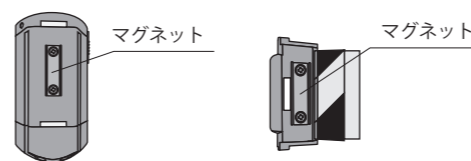

4. 使用方法

<引き出し>

- ① 本体を鉄平面に設置する。
- ② ホルダーの中央部を持ってゆっくりと引き出す。
- ③ ホルダーを鉄平面に設置する。
- ④ 必要に応じてストッパーでシートのロックが可能。

※①本体の設置と③ホルダーの設置は、どちらを先に行っても問題ありません。

▲警告

- ・不特定の人が通る場所では、ストッパーをロックしてご使用ください。

▲注意

- ・シートを引き出す際、本体取付面の板厚が薄い場合や滑る場合は、マグネットの保持力が弱くなるため、本体がずれたり落下する恐れがあります。
- ・シートを長く引き出す場合や取付面が滑る場合は、ホルダーを先に取り付け、その後本体を設置してください。
- ・シートを引き出す際、それ以上引けない位置より更に引っ張らないでください。故障の原因になります。

<巻き取り>

- ① ストッパーのロックを解除する。
- ② ホルダーを取り外し、ホルダーの中央部を持ってゆっくりと巻き取る。(4-1参照)
- ③ ホルダーを本体のホルダー収納部に納める。

▲警告

- ・危険ですので、手を離したり、一気に巻き取ったりしないでください。

▲注意

- ・本体・ホルダーが確実に固定されたことを確認してください。
- ・マグネットを使用する前に、表面の汚れを落としてください。凹凸面及び曲面には設置しないでください。落下し怪我をする恐れがあります。マグネットですので、ガラス面、樹脂面、アルミ面（非鉄金属）には取り付けできません。
- ・雨でシートがぬれた場合、巻き取りが弱くなることありますが、ご使用上は問題ありません。
- ・シートの巻き始めは若干巻き取り跡が付きますが、ご使用上は問題ありません。