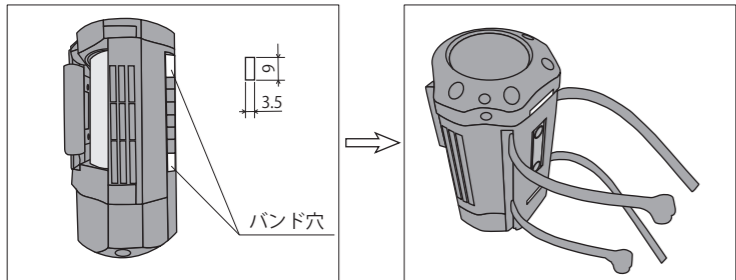

4-3. その他の設置方法

結束バンド・ひも等を使用して設置する。

別売りのアタッチメントを利用して設置することもできます。その際は、アタッチメントに付属の取扱説明書をお読みください。