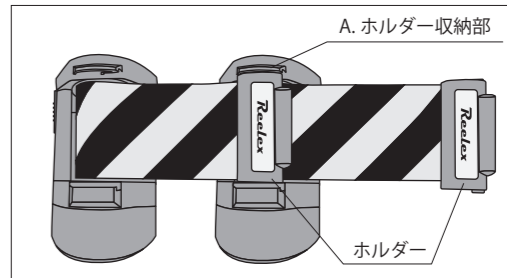

4-1. 製品の取り外し方法

親指でホルダー中央部を押さえ、横から指を掛けて取り外す。

▲警告

- ・ホルダーを取り外す際は、シートを引っ張らないでください。事故、故障、破損、不具合の原因となります。
- ・滑らせると相手取り付け面を傷つける恐れがあります。
- ・指を挟むと怪我をします。

本体側面をしっかりと持ち、本体下側を矢印の向きに引き上げるように取り外す。

4-2. 製品を複数連結する方法

1個目のホルダーを、次の本体のホルダー収納部（下図A）に差し込む。