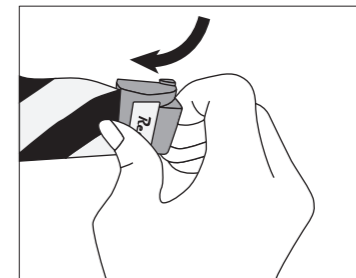

4-1. 製品の取り外し方法

親指でホルダー中央部を押さえ、横から指を掛けて取り外す。

▲警告

- ・ホルダーを取り外す際は、シートを引っ張らないでください。事故、故障、破損、不具合の原因となります。
- ・滑らせると相手取り付け面を傷つける恐れがあります。
- ・指を挟むと怪我をします。

本体側面をしっかりと持ち、本体下側を矢印の向きに引き上げるように取り外す。