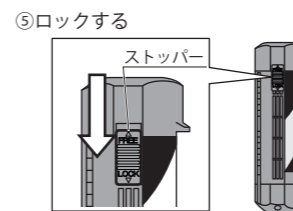

※ 本体の設置とホルダーの設置は、どちらを先に行っても問題ありません。

▲警告

ストッパーはロックしてご使用ください。

▲注意

- ・使用する前に、マグネット表面の汚れを落としてください。凹凸面及び曲面には設置しないでください。本製品が落下しけがをする恐れがあります。マグネットのためガラス面、樹脂面、アルミ面（非鉄金属）には取り付けできません。
- ・シートを引き出す際、本体取付面の板厚が薄い場合や滑る場合は、マグネットの保持力が弱くなるため、本体がずれたり落下する恐れがあります。
- ・シートを長く引き出す場合や取付面が滑る場合は、ホルダーを先に取り付け、その後、本体を設置してください。
- ・シートを引き出す際、それ以上、引けない位置より更に引っ張らないでください。故障の原因になります。
- ・増し締めハンドルを矢印と逆方向に回さないでください。故障の原因になります。
- ・本体・ホルダーが確実に固定されたことを確認してください。