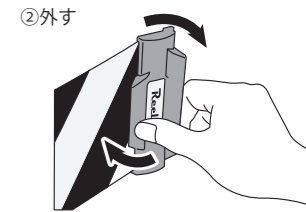

### ▲注意

- ・使用する前に、マグネット表面の汚れを落としてください。凹凸面及び曲面には設置しないでください。本製品が落下しけがをする恐れがあります。マグネットのためガラス面、樹脂面、アルミ面（非鉄金属）には取り付けできません。
- ・シートを引き出す際、本体取付面の板厚が薄い場合や滑る場合は、マグネットの保持力が弱くなるため、本体がずれたり落下する恐れがあります。
- ・シートを長く引き出す場合や取付面が滑る場合は、ホルダーを先に取り付け、その後、本体を設置してください。
- ・シートを引き出す際、それ以上、引けない位置より更に引っ張らないでください。故障の原因になります。
- ・増し締めハンドルを矢印と逆方向に回さないでください。故障の原因になります。
- ・本体・ホルダーが確実に固定されたことを確認してください。

### <巻き取り>

- ① ストッパーを FREE 方向にスライドさせ、ロックを解除する。

- ② 親指でホルダーの取っ手を押さえ、横から指を掛けて取り外し、ホルダーの中央部を持ってゆっくりと巻き取る。

- ③ ホルダーを本体のホルダー収納部に納める。

※ 雨でシートがぬれた場合、巻き取りが弱くなるありますが、ご使用上は問題ありません。  
※ シートの巻き始めは若干巻きぐせが付きますが、ご使用上は問題ありません。