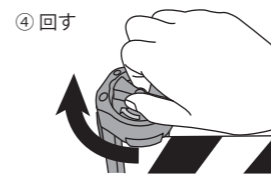

※ 本体の設置とホルダーの設置は、どちらを先に行っても問題ありません。

▲警告

ストッパーはロックしてご使用ください。

▲注意

- ・使用する前に、マグネット表面の汚れを落としてください。凹凸面及び曲面には設置しないでください。本製品が落下しけがをする恐れがあります。マグネットのためガラス面、樹脂面、アルミ面（非鉄金属）には取り付けできません。
- ・シートを引き出す際、本体取付面の板厚が薄い場合や滑る場合は、マグネットの保持力が弱くなるため、本体がずれたり落下する恐れがあります。
- ・シートを長く引き出す場合や取付面が滑る場合は、ホルダーを先に取り付け、その後、本体を設置してください。
- ・シートを引き出す際、それ以上、引けない位置より更に引っ張らないでください。故障の原因になります。
- ・増し締めハンドルを矢印と逆方向に回さないでください。故障の原因になります。
- ・本体・ホルダーが確実に固定されたことを確認してください。