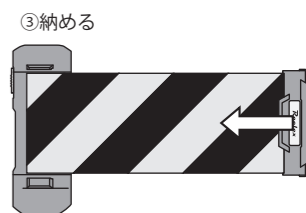

### <巻き取り>

- ① ストッパーを FREE 方向にスライドさせ、ロックを解除する。

- ② 親指でホルダーの取っ手を押さえ、横から指を掛けて取り外し、ホルダーの中央部を持ってゆっくりと巻き取る。

- ③ ホルダーを本体のホルダー収納部に納める。

※ 雨でシートがぬれた場合、巻き取りが弱くなるありますが、ご使用上は問題ありません。  
※ シートの巻き始めは若干巻きぐせが付きますが、ご使用上は問題ありません。