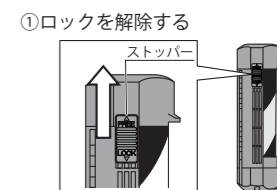

<巻き取り>

- ① ストッパーを FREE 方向にスライドさせ、ロックを解除する。

- ② 親指でホルダーの取っ手を押さえ、横から指を掛けて取り外し、ホルダーの中央部を持ってゆっくりと巻き取る。