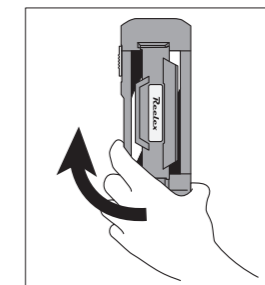

製品の取り外し方法

本体側面をしっかり持ち、本体下側を手前にひねるように取り外す。

※ 滑らせると相手取り付け面を傷つける恐れがあります。