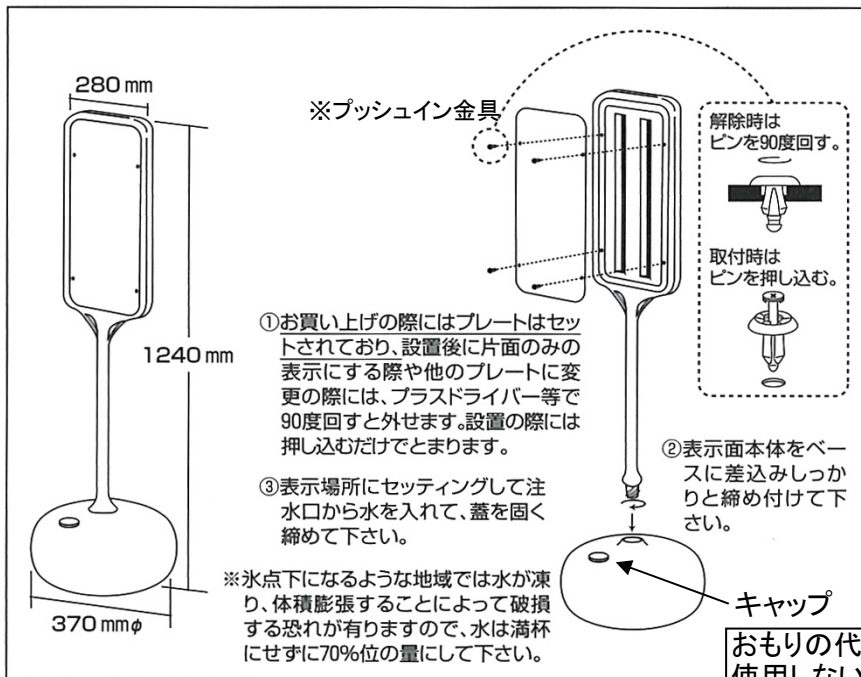

**品番 EA983DE-31、-32、-33**  
**品名 ポップスタンド**

**スリムな形状が、景観を損なわずに注目を集めます。**  
 チェーンを取り付けてバリケードとしても、使用することができます。  
 標識の差し換えもプッシュイン金具\*で簡単に出来、様々な場面にに対応できます。  
 水を抜けば移動もラクラクのウォーターウェイトタイプ。

**【仕様】**

- サイズ…(全長)1240mm×(台座径)370mm丸  
(プレート)528×228×1mm
- 重量…満水時13.5kg、砂満杯時16kg
- 両面印刷
- 材質…(本体)ポリエチレン、(プレート)ラミPET
- チェーンを取付けて、バリケードとして使用可能
- ウォーターウェイトタイプ

※チェーンは付属していません。

品番	表示内容
EA983DE-31	駐車禁止
EA983DE-32	駐停車中エンジン停止
EA983DE-33	身障者用スペース

おもりの代わりに水を入れるタイプ。  
 使用しない時は、軽量で持ち運びが簡単です。