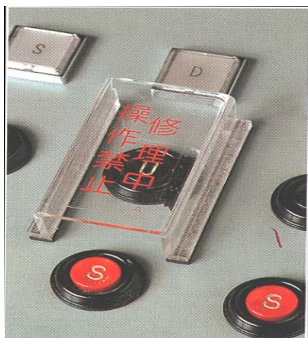

## EA983E-1 スイッチカバー標識

スイッチが間違っって投入されることを防ぐスイッチカバーです。  
作業員の誤操作から確実にブロックします。

- ・サイズ… 内寸:80×40×高さ30mm
- ・材質 … アクリル ※マグネット付

品番	表示内容
EA983E-1	修理中 操作禁止
EA983E-2	点検中 操作禁止