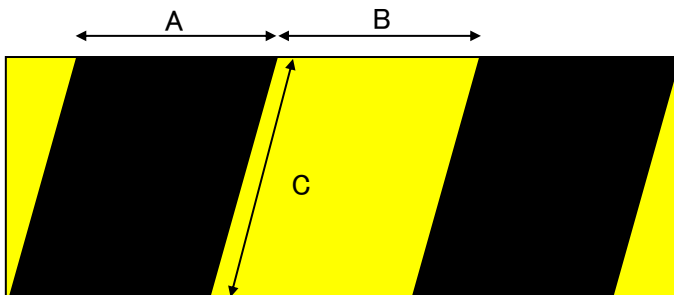

### 特長

- ・ガラスビーズ封入型の反射テープです。
- ・光りをどちらから当てても、その光源の方向へ正確に反射するように設計
- ・夜間のわずかな光りでも、鮮明な黄色に反射します。

材質…PETフィルム、反射ガラスビーズ(セパレータ付)

### 用途例

- ・階段、工場や駐車場の段差標示、衝突防止標示に
- ・学校やスポーツ施設の安全標示に

### サイズの目安

品番	A	B	C
EA983F-10	45	45	約64
EA983F-11	90	90	約127
EA983F-12	90	90	約215
EA983F-12B	90	90	約1272

(単位 mm)