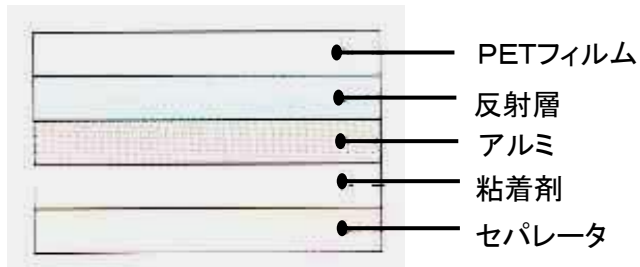

	幅(mm)	長さ(m)	
EA983FD-100	100	10	
EA983FD-150	150	10	
EA983FD-200	200	10	
EA983FD-400	400	10	廃番

(粗面用反射トラテープ)

- ◆ サイズ 厚み 0.20mm
- ◆ 構造

◆ 特長

- 基材に柔軟性のあるアルミを使用し、強力な粘着剤を使用している為、コンクリート打ちっ放し面やリシン吹き付け面などの粗面にもよく接着します。
(付属の圧着ヘラを使用すると、さらに密着性がアップします。)
- ガラスビーズを均一に封入した反射層により、夜間のわずかな光でも鮮明に反射します。

◆ 用途

- コンクリートなど粗面への危険標示に。
【 駐車場、工場、倉庫の壁面、支柱 】
【 鉄道、道路、港湾など交通機関の橋桁、支柱、防護柵 】
- * 表面に傷が付くと反射性能が低下します。