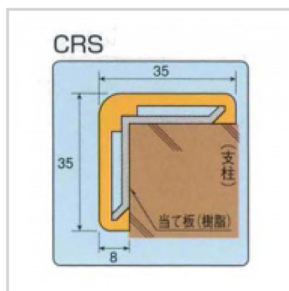

## コーナーガード「一般用コーナーガードセット(直角用)」

品番【CHS-LY5】【CHS-A5】【CRSLY10】【CRS-A10】  
 一般家庭向けのコーナーガードです。当て板が樹脂ですので軽く。取り付けがラクラクです。

- エンドキャップ1コ・コンクリートビス・粘着テープ付
- 軽くて、取付け簡単

▼材質 / (本体) 軟質塩ビ (当て板) 樹脂

■用途 / ガレージのコーナー、建物の柱・壁などに

●CHSタイプ

▼サイズ / 65×65×13厚

品番	色・長さ (mm)	EA品番
CHS-LY5	レモンイエロー 500	EA983FJ-206
CHS-A5	アイボリー 500	EA983FJ-207
CHS-LY10	レモンイエロー 1000	EA983FJ-211
CHS-A10	アイボリー 1000	EA983FJ-212

●CRSタイプ

▼サイズ / 35×35×8mm厚

品番	色・長さ (mm)	EA品番
CRS-LY10	レモンイエロー 1000	EA983FJ-201
CRS-A10	アイボリー 1000	EA983FJ-202