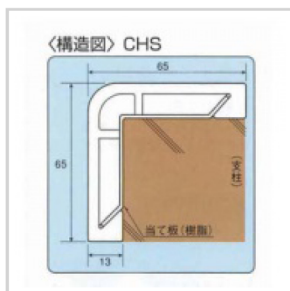

## コーナーガード「一般用コーナーガードセット(直角用)」

品番【CHS-LY5】【CHS-A5】【CRSLY10】【CRS-A10】  
 一般家庭向けのコーナーガードです。当て板が樹脂ですので軽く。取り付けがラクラクです。

- エンドキャップ1コ・コンクリートビス・粘着テープ付
- 軽くて、取付け簡単

▼材質 / (本体) 軟質塩ビ (当て板) 樹脂

■用途 / ガレージのコーナー、建物の柱・壁などに

●CHSタイプ

▼サイズ / 65×65×13厚

品番	色・長さ (mm)	EA品番
CHS-LY5	レモンイエロー 500	EA983FJ-206
CHS-A5	アイボリー 500	EA983FJ-207
CHS-LY10	レモンイエロー 1000	EA983FJ-211
CHS-A10	アイボリー 1000	EA983FJ-212

●CRSタイプ

▼サイズ / 35×35×8mm厚

品番	色・長さ (mm)	EA品番
CRS-LY10	レモンイエロー 1000	EA983FJ-201
CRS-A10	アイボリー 1000	EA983FJ-202