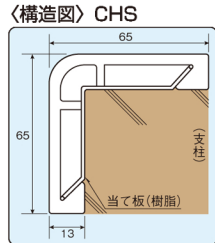

# 一般用コーナーガードセット(直角用)

(エンドキャップ・付属部品付)

一般家庭向けのコーナーガードです。当て板が樹脂製ですので軽く、取付けがラクラクです。

## ●CHSタイプ

▶サイズ/65×65×13mm厚

品番	色・長さ(mm)ℓ	EA品番
CHS-LY5	レモンイエロー 500	EA983FJ-206
CHS-A5	アイボリー 500	EA983FJ-207
CHS-LY10	レモンイエロー 1000	EA983FJ-211
CHS-A10	アイボリー 1000	EA983FJ-212

## ●CRSタイプ

▶サイズ/35×35×8mm厚

品番	色・長さ(mm)ℓ	EA品番
CRS-LY10	レモンイエロー 1000	EA983FJ-201
CRS-A10	アイボリー 1000	EA983FJ-202

▶材質/(本体)軟質塩ビ (当て板)樹脂製

■用途/ガレージのコーナー、建物の柱・壁などに

●エンドキャップ1コ・コンクリートビス・粘着テープ付

●軽くて、取付けが簡単