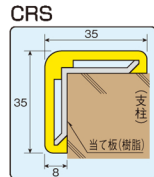

## ●CHSタイプ

▶サイズ/65×65×13mm厚

品番	色・長さ(mm)ℓ	EA品番
CHS-LY5	レモンイエロー 500	EA983FJ-206
CHS-A5	アイボリー 500	EA983FJ-207
CHS-LY10	レモンイエロー 1000	EA983FJ-211
CHS-A10	アイボリー 1000	EA983FJ-212

## ●CRSタイプ

▶サイズ/35×35×8mm厚

品番	色・長さ(mm)ℓ	EA品番
CRS-LY10	レモンイエロー 1000	EA983FJ-201
CRS-A10	アイボリー 1000	EA983FJ-202

▶材質/(本体)軟質塩ビ (当て板)樹脂製

■用途/ガレージのコーナー、建物の柱・壁などに

●エンドキャップ1コ・コンクリートビス・粘着テープ付

●軽くて、取付けが簡単