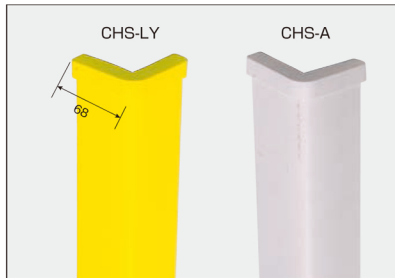

# 一般用コーナーガードセット(直角用)

(エンドキャップ・付属部品付)

一般家庭向けのコーナーガードです。当て板が樹脂製ですので軽く、取付けがラクラクです。

## ●CHSタイプ

▶サイズ/65×65×13mm厚

品番	色・長さ(mm)ℓ	EA品番
CHS-LY5	レモンイエロー 500	EA983FJ-206
CHS-A5	アイボリー 500	EA983FJ-207
CHS-LY10	レモンイエロー 1000	EA983FJ-211
CHS-A10	アイボリー 1000	EA983FJ-212

## ●CRSタイプ

▶サイズ/35×35×8mm厚

品番	色・長さ(mm)ℓ	EA品番
CRS-LY10	レモンイエロー 1000	EA983FJ-201
CRS-A10	アイボリー 1000	EA983FJ-202

▶材質/(本体)軟質塩ビ (当て板)樹脂製

■用途/ガレージのコーナー、建物の柱・壁などに

●エンドキャップ1コ・コンクリートビス・粘着テープ付

●軽くて、取付けが簡単