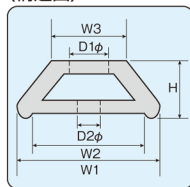

### ●HMタイプ(大)

品番	色	長さ(ℓ)	EA品番	H	W1	W2	W3	D1φ	D2φ
HM-LY10	レモンイエロー	1000	EA983FJ-256	24	64	50	40	18	10
HM-G10	グレー	1000	EA983FJ-257						
HM-C10	茶	1000	EA983FJ-258						

### ●HSタイプ(小)

品番	色	長さ(ℓ)	EA品番	H	W1	W2	W3	D1φ	D2φ
HS-LY10	レモンイエロー	1000	EA983FJ-251	18.5	45	30	20	17	10
HS-G10	グレー	1000	EA983FJ-252						

- ▶材質／軟質塩ビ
- ▶取付け当て板付(鉄製)

- 用途／●台車及び手押し車などの車輛止めに
- 駐車場での車のドアの当たり防止に
- 出隅(角柱)のコーナガードとして

### 〈構造図〉