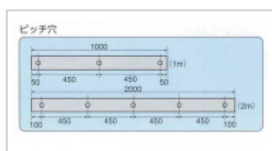

ホームストッパー

品番【HM-LY10】～【HM-C20】【HS-LY10】～【HS-G20】

- ●台車及び手押し車などの車止めに
- ●駐車場での車のドアの当り止めに

取付け工事の際は、オプションのアンカーボルトセットをご使用ください。

- ▼材質／軟質塩ビ
- ▼取付け当て板付（鉄製）

ピッチ穴

HMタイプ（大）

品番	色長さ (l)	H	W1	W2	W3	D1φ	D2φ
HM-LY10 EA983FJ-256	レモンイエロー 1000	26	64	50	35	18	10
HM-G10 EA983FJ-257	グレー 1000						
HM-C10 EA983FJ-258	茶 1000						

HSタイプ（小）

品番	色長さ (l)	H	W1	W2	W3	D1φ	D2φ
HS-LY10 EA983FJ-251	レモンイエロー 1000	20	45	33	18	18	10
HS-G10 EA983FJ-252	グレー 1000