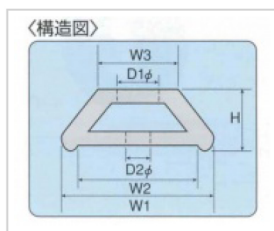

ホームストッパー

品番【HM-LY10】～【HM-C20】【HS-LY10】～【HS-G20】

- 台車及び手押し車などの車止めに
- 駐車場での車のドアの当り止めに

取付け工事の際は、オプションのアンカーボルトセットをご使用ください。

- ▼材質／軟質塩ビ
- ▼取付け当て板付（鉄製）

構造図

ピッチ穴

使用例

HMタイプ（大）

品番	色長さ (l)	H	W1	W2	W3	D1φ	D2φ
HM-LY10 EA983FJ-256	レモンイエロー 1000	26	64	50	35	18	10
HM-G10 EA983FJ-257	グレー 1000						
HM-C10 EA983FJ-258	茶 1000						

HSタイプ（小）

品番	色長さ (l)	H	W1	W2	W3	D1φ	D2φ
HS-LY10 EA983FJ-251	レモンイエロー 1000	20	45	33	18	18	10
HS-G10 EA983FJ-252	グレー 1000						