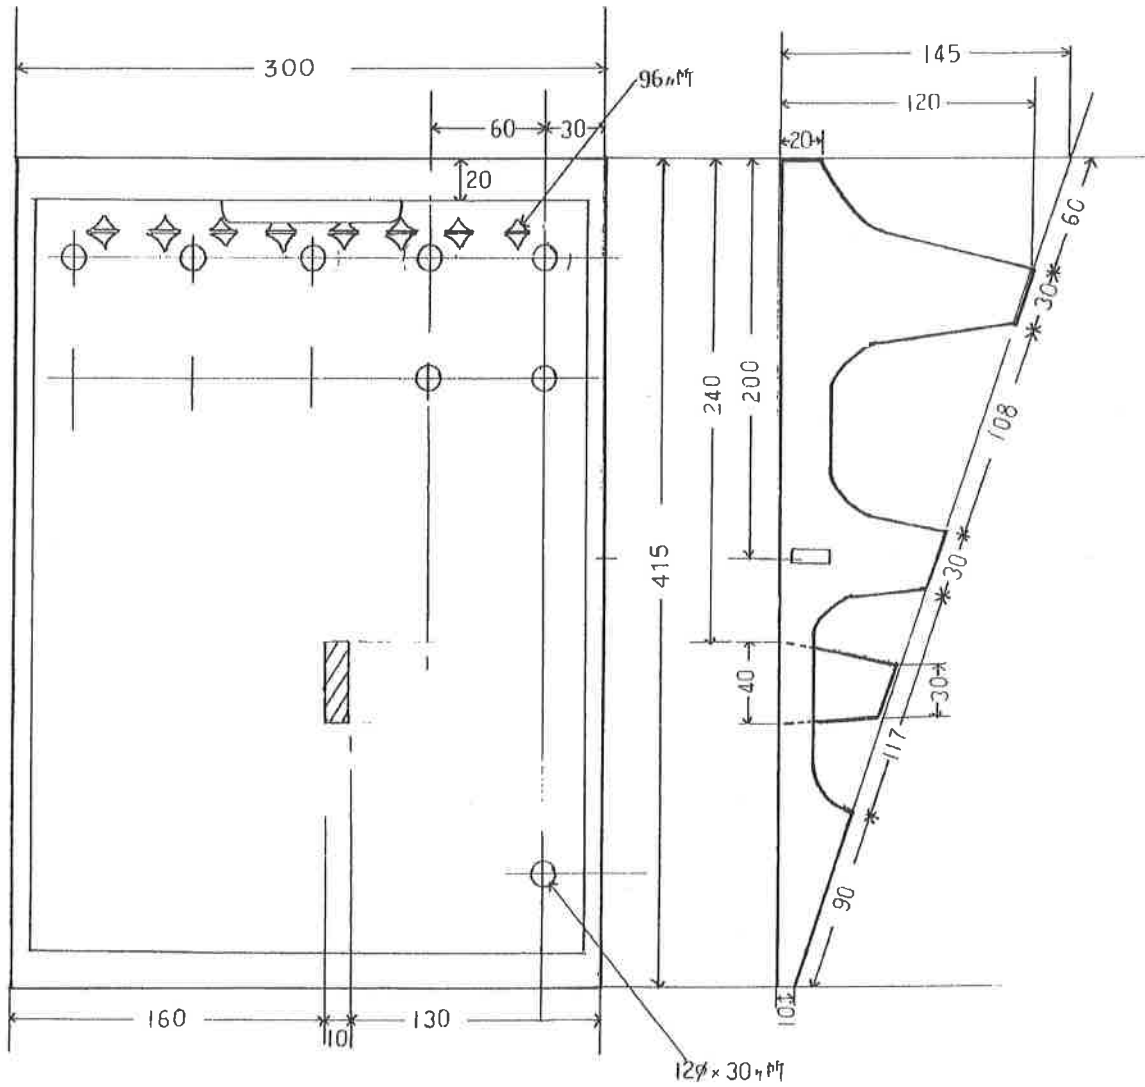

キャスコーナー CA-150H

材質 ダクタイル鋳鉄製 (FCD45)

塗装 焼付塗装 (メラニン樹脂)

寸法 300×415×145 (mm)

株式会社 ミスギ

川崎市中原区丸子通り 1-636-1

プロコップ 1A

Tel 044-431-1134