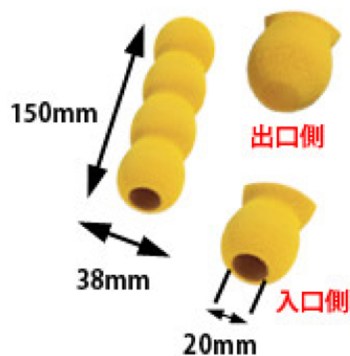

グリップ ゴムシリーズ

グリップゴムシリーズ

ドアノブや台車に取り付けてホールド性向上

品名
グリップゴムシリーズ
ドアレバー

材質
NBR(発泡ゴム)

サイズ(mm)
約巾38×長150×内径20

重量	品番/カラー	EA品番
約20g	GG-01 イエロー	EA983FM-1

材質
NBR(発泡ゴム)

サイズ(mm)
約巾30×長185×内径18

重量	品番/カラー	EA品番
約20g	GG-05 グレー	EA983FM-6

材質
NBR(発泡ゴム)

サイズ(mm)
約巾30×長185×内径23

重量	品番/カラー	EA品番
約20g	GG-06 グレー	EA983FM-7