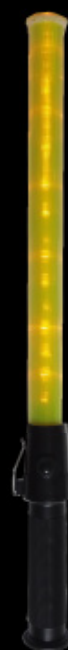

速い点滅

遅い点滅

点灯

消灯