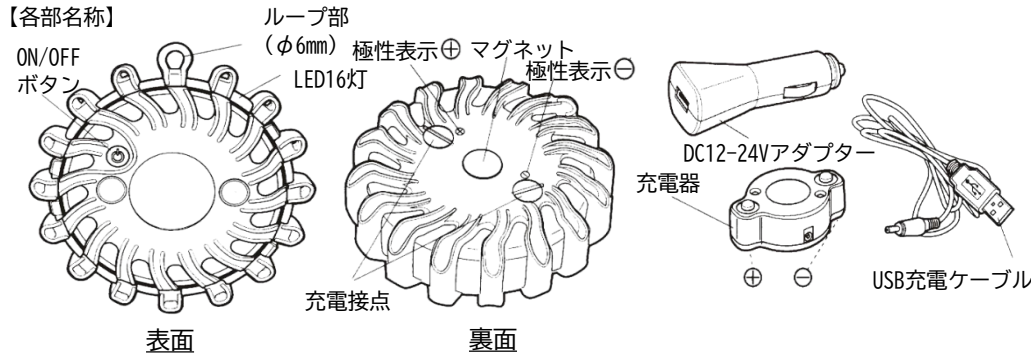

EA983FR-50 充電式LED警告灯(マグネット付) 取扱説明書

Ver. 1.0

この度はお買い上げを頂きまして誠にありがとうございます。取扱説明書は保管し、ご使用前に読み、よく理解してからご使用ください。本製品の用途は、周囲への注意喚起を目的とした警告灯になります。用途外の使用は事故や機器の破損のおそれがあります。お控えください。

【安全上の注意】 誤った取扱いをした場合に生じる危害や損害を下記に区分をしています。

警告	死亡や重傷を負うおそれがある内容です。
注意	身体への傷害や物的損害を負うおそれがある内容です。
禁止	してはいけない内容です。
実行禁止	実行しなければならない内容です。
分解禁止	分解することで破損や身体への傷害が起こる可能性を示します。

警告	必ず守る	仕様の範囲内で使用してください。事故やケガのおそれがあります。
	禁止	点灯中に布や紙などの燃えやすいものをかぶせないでください。火災の原因となるおそれがあります。 本体につき衝撃を加えないでください。バッテリーを火中に投入したり、高温となる場所での放置はしないでください。
注意	必ず守る	移動や長期間使用しない場合は、消灯(OFFの状態)にしてください。
	禁止	充電接点に導通するものを置かないでください。火傷のおそれがあります。
		光源を直接見ないでください。目を傷めるおそれがあります。
		本体が割れたり破損している場合は、使用を中止してください。
分解禁止	本体やその近傍でアルコール、可燃性液体、溶剤を使用しないでください。	
分解禁止	分解、改造はしないでください。破損、事故やケガにつながるおそれがあります。	

【各部名称】