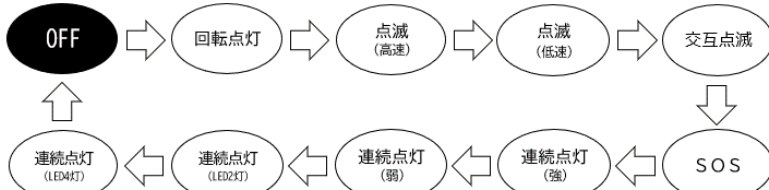

EA983FR-50 充電式LED警告灯(マグネット付) 取扱説明書

Ver. 1.0

この度はお買い上げを頂きまして誠にありがとうございます。取扱説明書は保管し、ご使用前に読み、よく理解してからご使用ください。本製品の用途は、周囲への注意喚起を目的とした警告灯になります。用途外の使用は事故や機器の破損のおそれがあります。お控えください。

【安全上の注意】 誤った取扱いをした場合に生じる危害や損害を下記に区分をしています。

警告	死亡や重傷を負うおそれがある内容です。
注意	身体への傷害や物的損害を負うおそれがある内容です。
禁止	してはいけない内容です。
実行禁止	実行しなければならない内容です。
分解禁止	分解することで破損や身体への傷害が起こる可能性を示します。

警告	必ず守る	仕様の範囲内で使用してください。事故やケガのおそれがあります。
	禁止	点灯中に布や紙などの燃えやすいものをかぶせないでください。火災の原因となるおそれがあります。 本体につき衝撃を加えないでください。バッテリーを火中に投入したり、高温となる場所での放置はしないでください。
注意	必ず守る	移動や長期間使用しない場合は、消灯(OFFの状態)にしてください。
	禁止	充電接点に導通するものを置かないでください。火傷のおそれがあります。
		光源を直接見ないでください。目を傷めるおそれがあります。
		本体が割れたり破損している場合は、使用を中止してください。
分解禁止	本体やその近傍でアルコール、可燃性液体、溶剤を使用しないでください。	
分解禁止	分解、改造はしないでください。破損、事故やケガにつながるおそれがあります。	

【各部名称】

【使用方法】 ON/OFFボタンを押すと下記のようにモードが切替わります。

各モードでも、ON/OFFボタンを長押し(約2秒)するとLED2灯が点滅してから消灯します。その状態で再度点灯した場合、消灯前のモードで点灯します。

【点灯時間】

点灯モード	連続点灯時間
1 回転点灯	約7時間
2 点滅 (高速)	約7時間
3 点滅 (低速)	約50時間
4 交互点滅	約7時間
5 SOS (モールス信号)	約12時間
6 連続全点灯 (強)	約4時間
7 連続全点灯 (弱)	約30時間
8 連続点灯 (LED2灯)	約7時間
9 連続点灯 (LED4灯)	約5時間