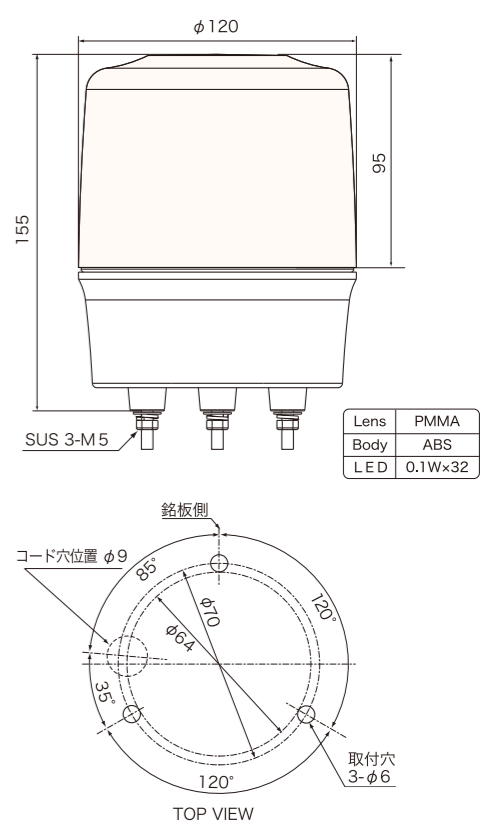

<ボール取付>

壁面ブラケット (中) A82711

ボール固定アダプタM (取付けビスセット付属) A82718

ボール固定バンド (2個セット) A82752

<人感センサー付きのボール取付>

ボール固定金具 A セット BK7LRKS

ボール固定バンド (2個セット) A82752

接続図

- ① プザー付でかつDC電源の場合は(-)黒と(入力COM)灰は共通にすることができます。(AC電源では絶対に共通にしないでください。)
- ② 制御入力有り(プザー付)はトランジスタ制御ができます。

寸法図 単位:mm

Lens	PMMA
Body	ABS
LED	0.1Wx32

EA983FS-171
EA983FS-172

分類	型式名 (□は色記号)	定格電圧	制御入力	動作(回/分)			プザー出力	消費電力	質量	定価	
				点灯	点滅	回転				赤・黄	青・緑
単色・回転	VL12R-D24W□	DC 12~24V	-	-	-	●(140)	-	1.4W	0.53kg	14,500円	16,500円
	VL12R-D24X□		●	-	-	●	2.0W	0.55kg	17,500円	19,500円	
	VL12R-D48N□		-	-	-	●(140)	-	2.0W	0.55kg	13,800円	15,800円
	VL12R-D48B□	DC 48V	●	-	-	●(140)	-	3.5W	0.58kg	16,800円	18,800円
	VL12R-100N□		-	-	-	●(140)	-	5.0W	0.54kg	12,500円	14,500円
	VL12R-100NP□	AC 100V	-	-	-	●(140)	-	5.0W	0.54kg	12,500円	14,500円
	VL12R-200W□		-	-	-	●(140)	-	1.8W	0.56kg	15,300円	17,300円
	VL12R-200X□	AC 100~200V	●	-	-	●(140)	●	2.5W	0.58kg	18,300円	20,300円
VL12R-100NJ2□	-		-	-	●(140)	-	5.5W	1.20kg	22,400円	24,400円	
人感センサー式	VL12R-100BJ2□(受注対応)	AC 100V	-	-	-	●(140)	●	6.8W	1.25kg	27,900円	29,900円