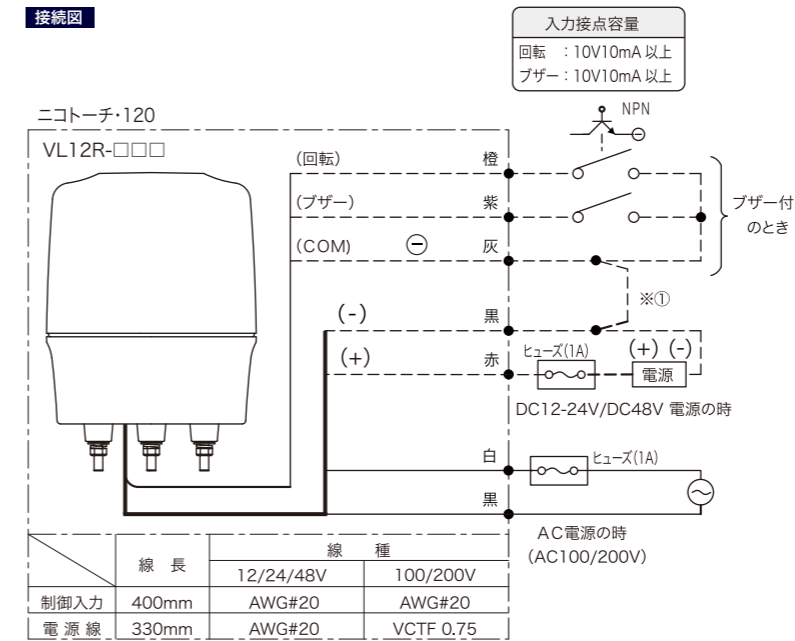

<ボール取付>

壁面ブラケット (中) A82711

ボール固定アダプタM (取付けビスセット付属) A82718

ボール固定バンド (2個セット) A82752

<人感センサー付きのボール取付>

ボール固定金具 A セット BK7LRKS

ボール固定バンド (2個セット) A82752

接続図

- ① プザー付でかつDC電源の場合は(-)黒と(入力COM)灰は共通にすることができます。(AC電源では絶対に共通にしないでください。)
- ② 制御入力有り(プザー付)はトランジスタ制御ができます。

寸法図 単位:mm

Lens	PMMA
Body	ABS
LED	0.1Wx32

EA983FS-171
EA983FS-172

分類	型式名 (□は色記号)	定格電圧	制御入力	動作(回/分)			プザー出力	消費電力	質量	定価	
				点灯	点滅	回転				赤・黄	青・緑
単色・回転	VL12R-D24W□	DC 12~24V	-	-	-	●(140)	-	1.4W	0.53kg	14,500円	16,500円
	VL12R-D24X□		●	-	-	●	2.0W	0.55kg	17,500円	19,500円	
	VL12R-D48N□		-	-	-	●(140)	-	2.0W	0.55kg	13,800円	15,800円
	VL12R-D48B□	DC 48V	●	-	-	●(140)	-	3.5W	0.58kg	16,800円	18,800円
	VL12R-100N□		-	-	-	●(140)	-	5.0W	0.54kg	12,500円	14,500円
	VL12R-100NP□	AC 100V	-	-	-	●(140)	-	5.0W	0.54kg	12,500円	14,500円
	VL12R-200W□		-	-	-	●(140)	-	1.8W	0.56kg	15,300円	17,300円
	VL12R-200X□	AC 100~200V	●	-	-	●(140)	●	2.5W	0.58kg	18,300円	20,300円
VL12R-100NJ2□	-		-	-	●(140)	-	5.5W	1.20kg	22,400円	24,400円	
人感センサー式	VL12R-100BJ2□(受注対応)	AC 100V	-	-	-	●(140)	●	6.8W	1.25kg	27,900円	29,900円