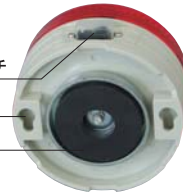

電池式LED回転灯(回転/点滅切替式)

ニコUFO 屋外型

- ●据置・壁掛け・マグネットで簡単設置
- ●LED & モーターレスで故障が少ない!
- ●防雨仕様で配線不要

据置・壁掛け・マグネットで簡単設置

ON/OFFスイッチ
壁掛用ねじ穴
マグネット