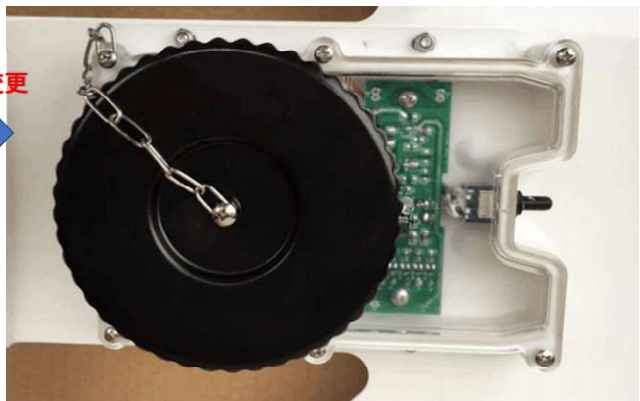

EA983FT-176A

品名	LED矢印板
品番	LTF-6
サイズ	W700mm*H380mm
LED数	赤30個
点灯方式	点滅/流動
電源	単一乾電池2本
点灯時間	単一乾電池（アルカリ） 使用時：約50時間
材質	本体：鉄板
	レンズ：PMMA

変更点について補足

電池ケースの変更

防水性が向上