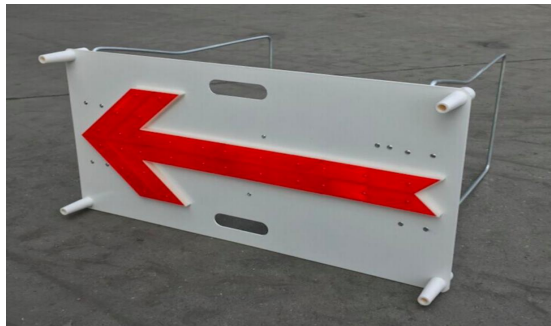

EA983FT-176A

品名	LED矢印板
品番	LTF-6
サイズ	W700mm*H380mm
LED数	赤30個
点灯方式	点滅/流動
電源	単一乾電池2本
点灯時間	単一乾電池（アルカリ） 使用時：約50時間
材質	本体：鉄板
	レンズ：PMMA

変更点について補足

電池ケースの変更

防水性が向上