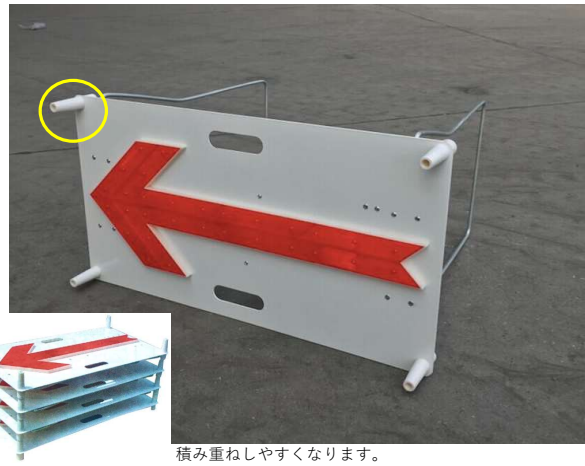

EA983FT-176A

品名	LED矢印板
品番	LTF-6
サイズ	W700mm*H380mm
LED数	赤30個
点灯方式	点滅/流動
電源	単一乾電池2本
点灯時間	単一乾電池（アルカリ） 使用時：約50時間
材質	本体：鉄板
	レンズ：PMMA

変更点について補足

電池ケースの変更

防水性が向上